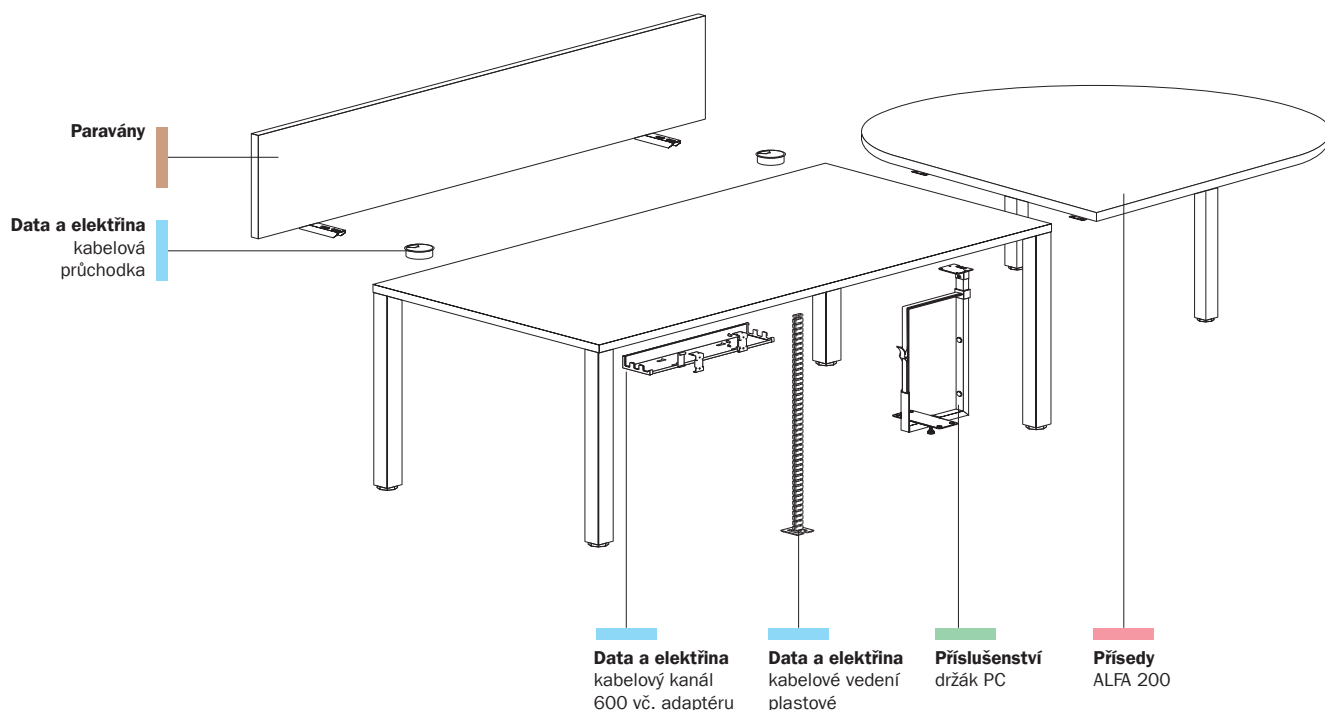

ALFA 200

ALFA 600 ALFA 615	ALFA 625	ALFA 630
strana 39	strana 42	strana 40

kabelová průchodka	kabelový kanál 600 vč. adaptéru	kabelové vedení plastové	příchytky kabelu ALFA
strana 43	strana 43	strana 43	strana 43

ALFA 200 přised	ALFA 200 přised	ALFA 200 přised	ALFA 200 přised	ALFA 200 přised levý	ALFA 200 přised pravý	ALFA 200 přised	ALFA 200 přised
strana 7	strana 7	strana 7	strana 7	strana 8	strana 8	strana 8	strana 8

Nezapomeňte také objednat:

držák PC	kalíšek velký NOVUM	Zasobník na papír NOVUM	Trojbox NOVUM	Koš odpadkový NOVUM	Věšák Alva Collection	Lampa stolní ALFA 1100
strana 43	strana 43	strana 43	strana 43	strana 43	strana 43	strana 43