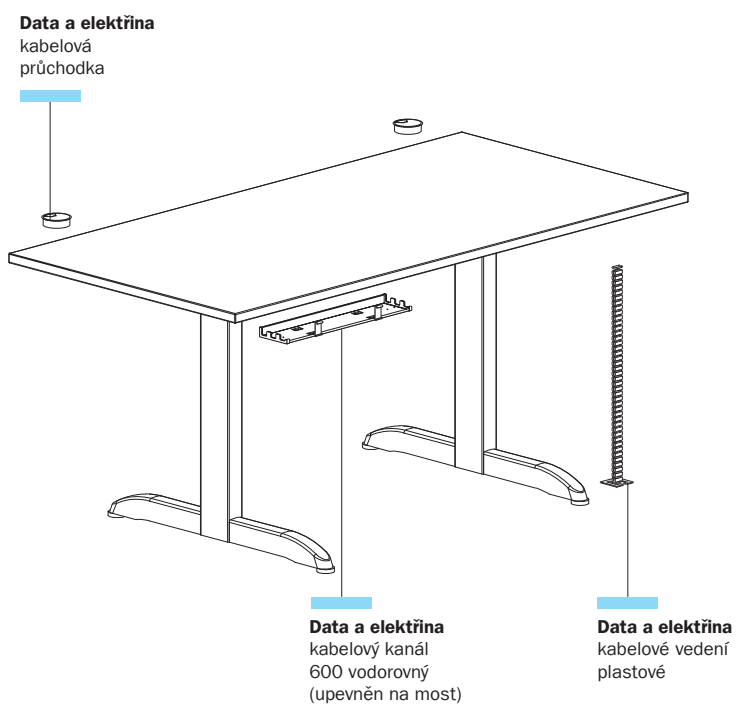

ALFA 450

ALFA 450

kabelová průchodka	kabelový kanál 600 vodorovný	kabelové vedení plastové	přichytka kabelu ALFA
strana 43	strana 43	strana 43	strana 43

Nezapomeňte také objednat:

kalíšek velký NOVUM	Zasobník na papír NOVUM	Trojbox NOVUM	Koš odpadkový NOVUM	Věšák Alva Collection	Lampa stolní ALFA 1100
strana 43	strana 43	strana 43	strana 43	strana 43	strana 43