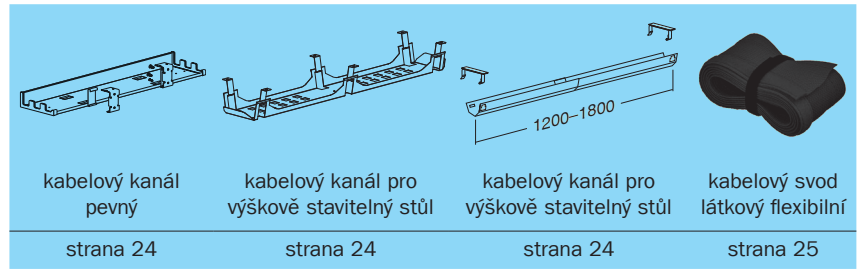

Nezapomeňte také objednat: