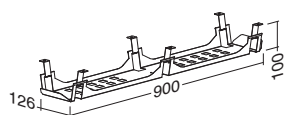

(položka pro jednu desku)