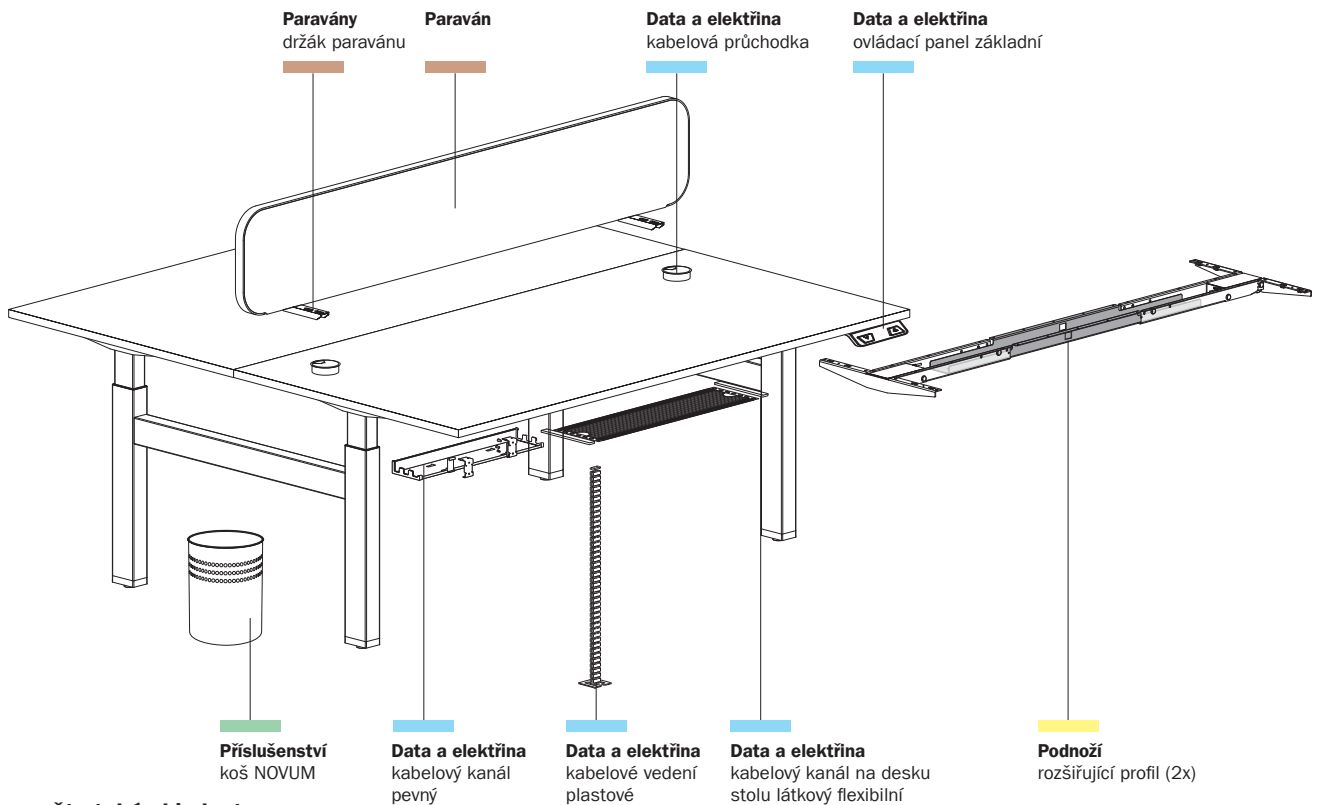

Nezapomeňte také objednat: