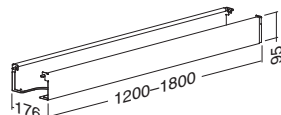

(položka pro celý stůl duo)