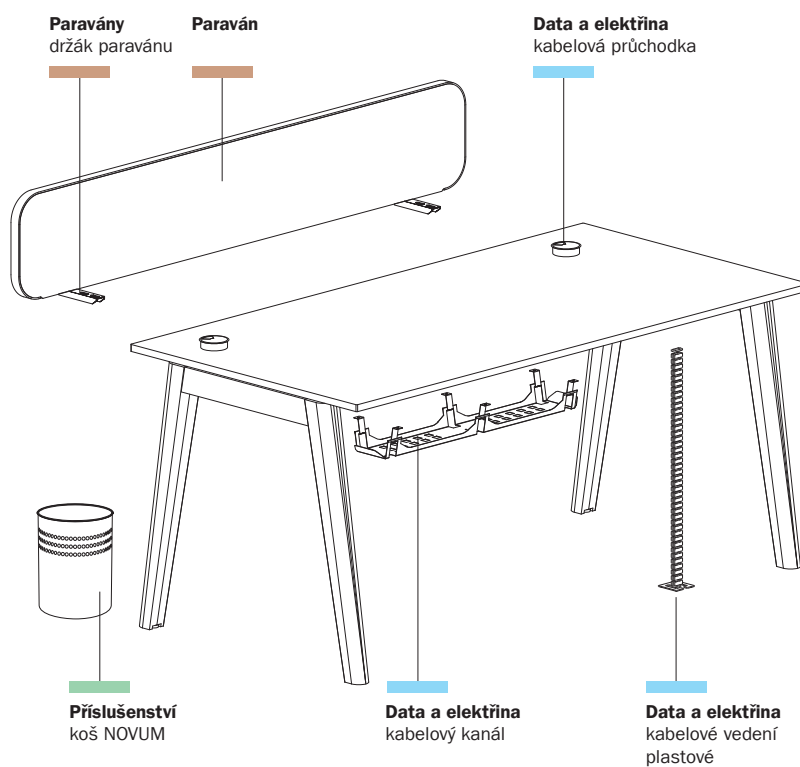

ALFA ROOT

ALFA 600	ALFA 615	ALFA 625
strana 39	strana 40	strana 40

kanál kabelový 126×900×100 mm	kanál kabelový 220×1100×135 mm	kabelová průchodka	kabelová průchodka Siso	kabelové vedení plastové	přichytka kabelu ALFA
strana 28	strana 28	strana 43	strana 28	strana 43	strana 43

Nezapomeňte také objednat:

háček na tašky	kalíšek velký NOVUM	Zasobník na papír NOVUM	Trojbox NOVUM	Koš odpadkový NOVUM	Věšák Alva Collection	Lampa stolní ALFA 1100
strana 43	strana 43	strana 43	strana 43	strana 43	strana 43	strana 43