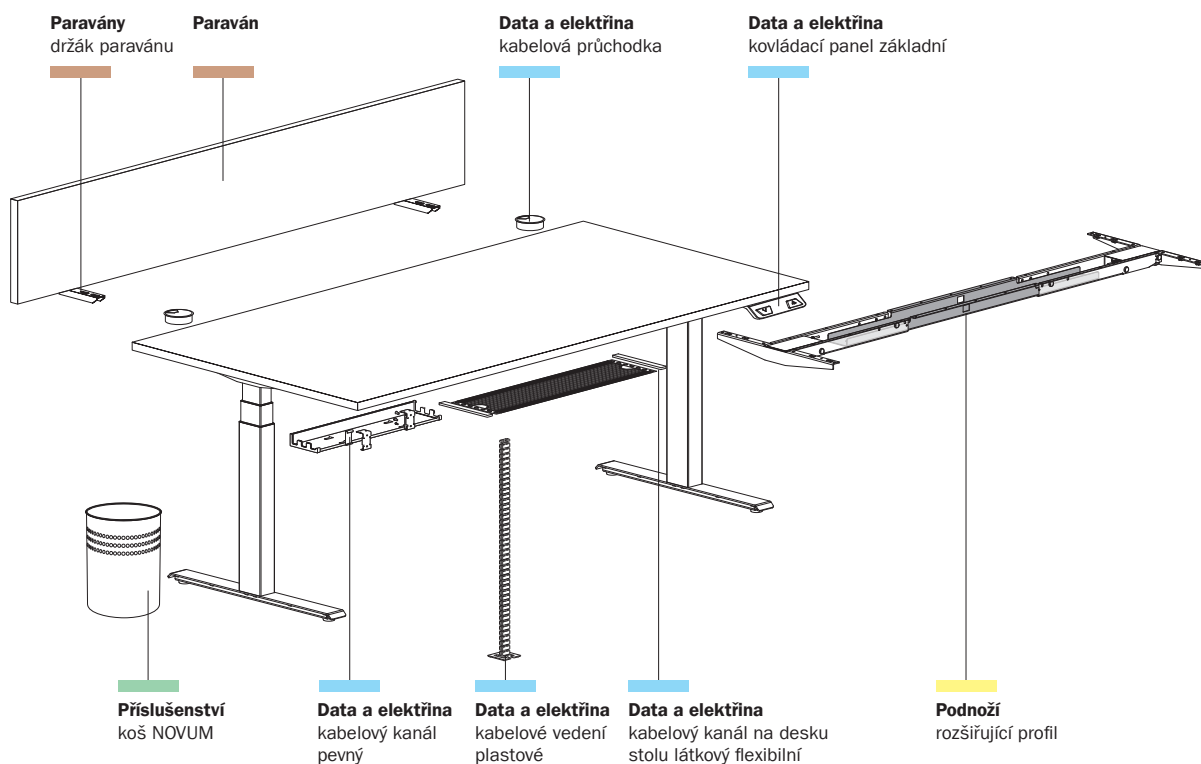

ALFA UP↑

ALFA UP↑

ALFA 600 ALFA 615	ALFA 625	ALFA 630	kabelový kanál pevný	kabelový kanál pro výškově stavitelný stůl	kabelový kanál pro výškově stavitelný stůl	kabelový svod látkový flexibilní
strana 39	strana 42	strana 40	strana 21	strana 21	strana 21	strana 22

kabelový kanál na desku stolu látkový flexibilní	ovládací panel s displejem a pamětí	antikolizní senzor pro výškově stavitelný stůl	kabelová průchodka	kabelové vedení plastové	příchytka kabelu ALFA
strana 22	strana 22	strana 22	strana 43	strana 43	strana 43

Nezapomeňte také objednat:

kalíšek velký NOVUM	Zasobník na papír NOVUM	Trojbox NOVUM	Koš odpadkový NOVUM	Věšák Alva Collection	Lampa stolní ALFA 1100
strana 43	strana 43	strana 43	strana 43	strana 43	strana 43