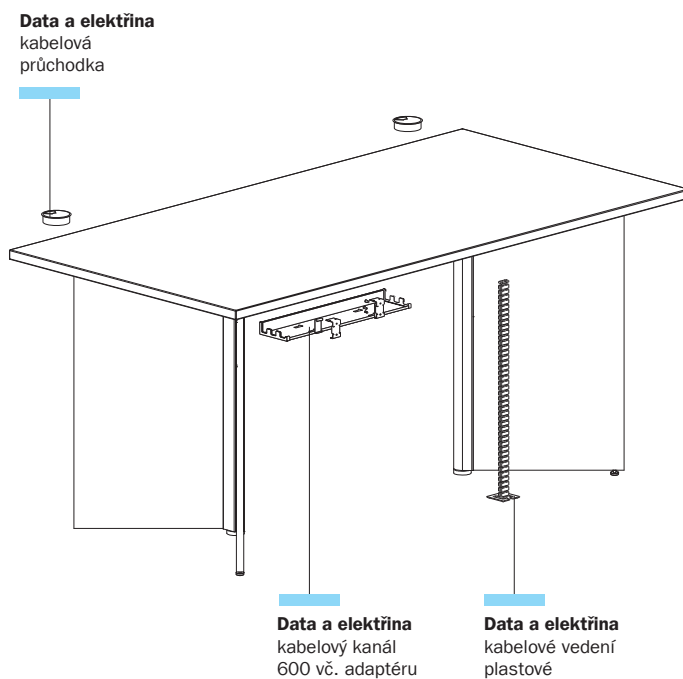

ALFA 490

ALFA 490

kabelová průchodka	kabelový kanál 600 vč. adaptéru	kabelové vedení plastové	přichytka kabelu ALFA
strana 43	strana 43	strana 43	strana 43

Nezapomeňte také objednat:

kalíšek velký NOVUM	Zasobník na papír NOVUM	Trojbox NOVUM	Koš odpadkový NOVUM	Věšák Alva Collection	Lampa stolní ALFA 1100
strana 43	strana 43	strana 43	strana 43	strana 43	strana 43