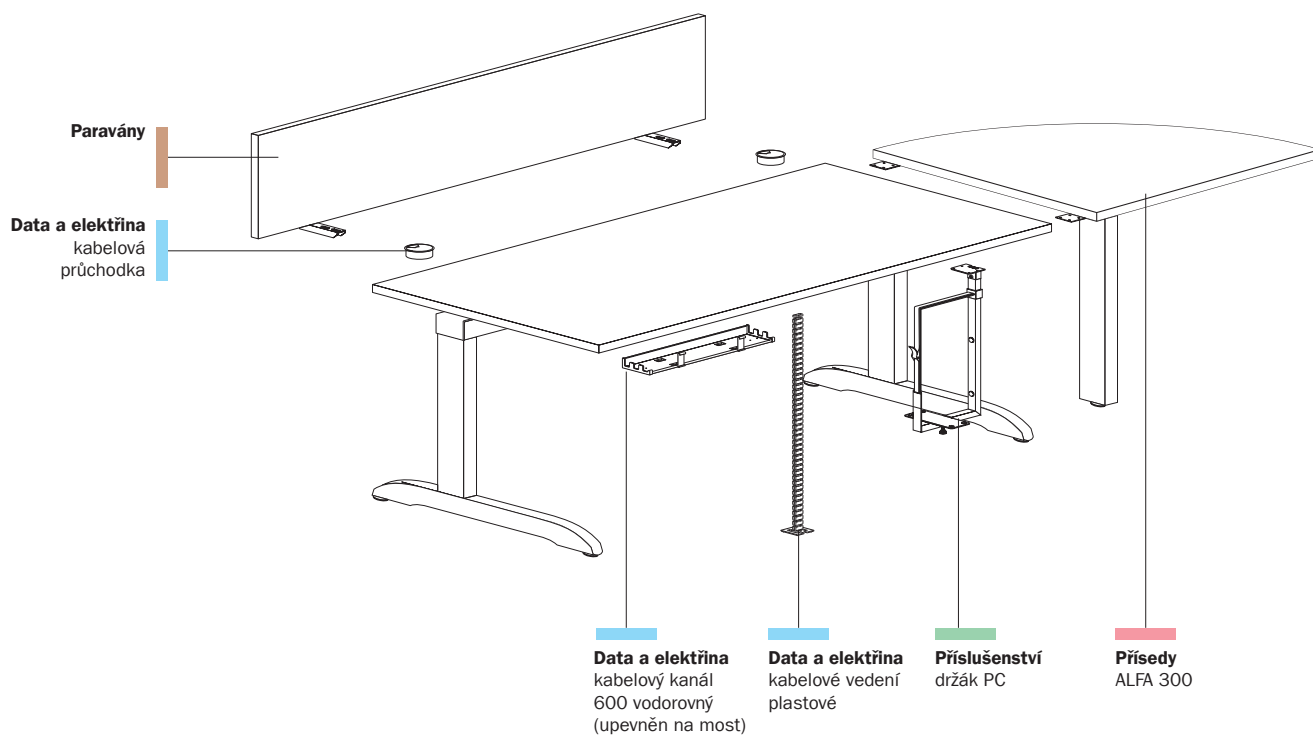

ALFA 300

ALFA 600 ALFA 615	ALFA 625	ALFA 630
strana 39	strana 42	strana 40

kabelová průchodka	kabelový kanál 600 vodorovný	kabelové vedení plastové	přichytka kabelu ALFA
strana 43	strana 43	strana 43	strana 43

ALFA 300 přised	ALFA 300 přised	ALFA 300 přised	ALFA 300 přised	ALFA 300 přised levý	ALFA 300 přised pravý
strana 10	strana 10	strana 10	strana 10	strana 10	strana 10

Nezapomeňte také objednat:

držák PC	kalíšek velký NOVUM	Zasobník na papír NOVUM	Trojbox NOVUM	Koš odpadkový NOVUM	Věšák Alva Collection	Lampa stolní ALFA 1100
strana 43	strana 43	strana 43	strana 43	strana 43	strana 43	strana 43