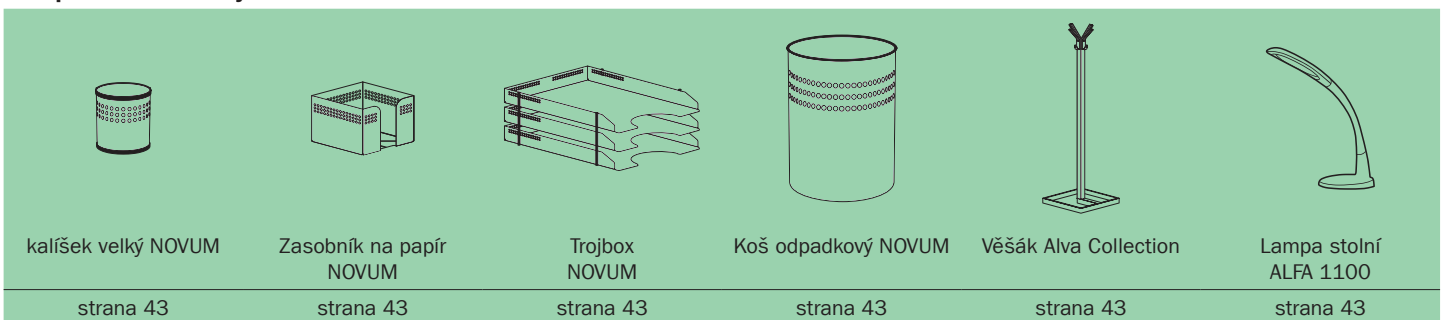

Nezapomeňte také objednat: