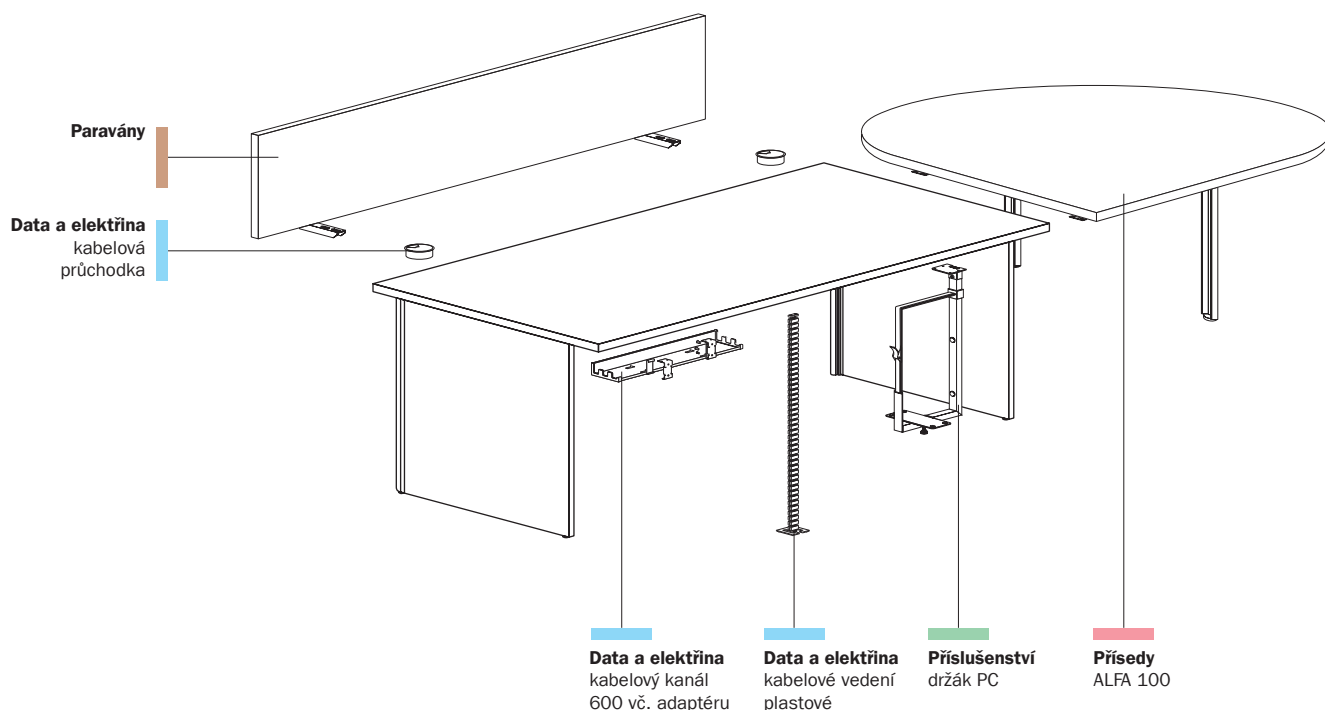

ALFA 100

ALFA 100

ALFA 600	ALFA 615	ALFA 630
strana 39	strana 39	strana 42

kabelová průchodka	kabelový kanál 600 vč. adaptéru	kabelové vedení plastové	přichytka kabelu ALFA
strana 43	strana 43	strana 43	strana 43

ALFA 100 přised	ALFA 100 přised	ALFA 100 přised	ALFA 100 přised	ALFA 100 přised	ALFA 100 přised levý	ALFA 100 přised pravý
strana 4	strana 4	strana 4	strana 4	strana 4	strana 4	strana 4

Nezapomeňte také objednat:

držák PC	kalíšek velký NOVUM	Zasobník na papír NOVUM	Trojbox NOVUM	Koš odpadkový NOVUM	Věšák Alva Collection	Lampa stolní ALFA 1100
strana 43	strana 43	strana 43	strana 43	strana 43	strana 43	strana 43