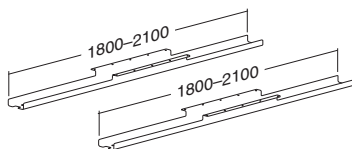

ALFA UP↑ příslušenství

ALFA UP↑ rozšiřující profil

ALFA UP↑ zákryt nohou duotable
pro výškově stavitelný stůl

(sada dvou kusů pro jeden stůl duo)

(k vymezení mezery mezi deskami 20 mm)

RAL9022	701499410	2590	701499310	2530 *
RAL9010	701499427	2590	701499327	2530 *

ALFA UP↑ kabelový kanál
pro výškově stavitelný stůl

ALFA UP↑ kabelový kanál duotable
na rám stolu bez krytu výsuvný na délku stolu

ALFA UP↑ kabelový kanál duotable
na rám stolu s krytem výsuvný na délku stolu