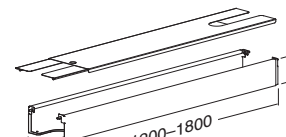

(položka pro celý stůl duo)

RAL9022	006495310	660	701499210	1710	701499110	2610
RAL9010	006495327	660	701499227	1710	701499127	2610