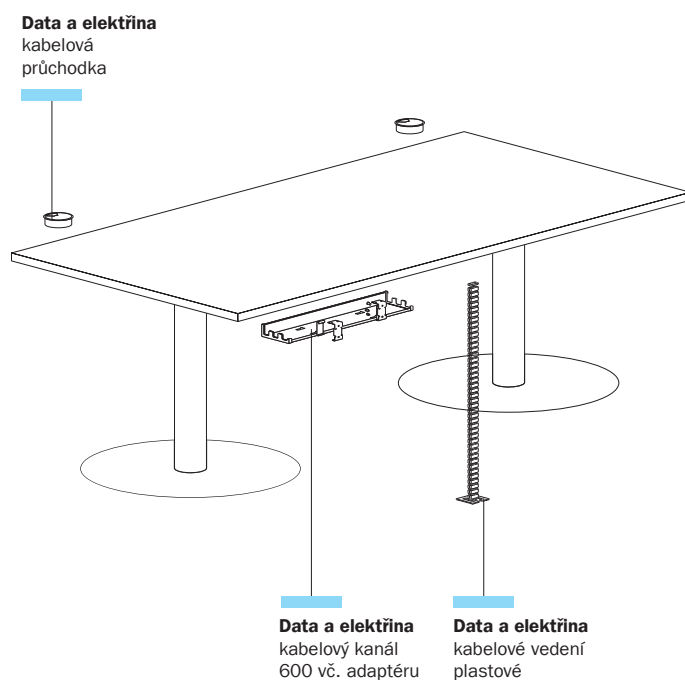

ALFA 400

kabelová průchodka	kabelový kanál 600 vč. adaptéru	kabelové vedení plastové	přichytka kabelu ALFA
strana 43	strana 43	strana 43	strana 43

Nezapomeňte také objednat:

kalíšek velký NOVUM	Zasobník na papír NOVUM	Trojbox NOVUM	Koš odpadkový NOVUM	Věšák Alva Collection	Lampa stolní ALFA 1100
strana 43	strana 43	strana 43	strana 43	strana 43	strana 43

* Zboží na objednávku. **Ceny uvedené v ceníku jsou v Kč bez DPH.** Produkty uvedené v nabídce jsou skladem mimo vyznačené.