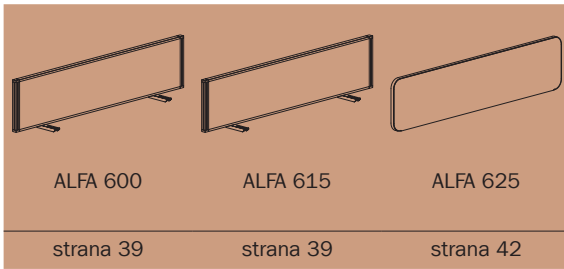

Nezapomeňte také objednat: