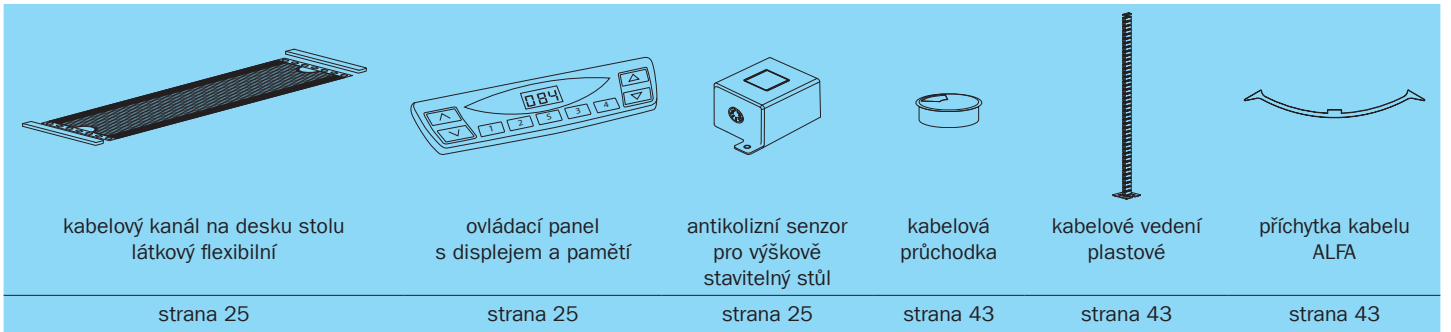

Nezapomeňte také objednat: