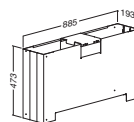

ALFA UP↑ příslušenství

ALFA UP↑ rozšiřující profil

ALFA UP↑ zákryt nohou duotable
pro výškově stavitelný stůl

(sada dvou kusů pro jeden stůl duo)

(k vymezení mezery mezi deskami 20 mm)

RAL9022	701499410	2590	701499310	2530 *
RAL9010	701499427	2590	701499327	2530 *