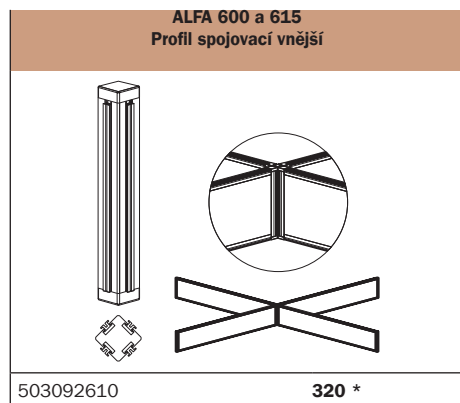

ALFA 630

ALFA 630

ALFA 630 paravány	ALFA 630 paraván čalouněný včetně držáků	ALFA 630 paraván čalouněný včetně držáků	ALFA 630 paraván čalouněný včetně držáků	ALFA 630 paraván čalouněný včetně držáků
držák paravánu RAL 9022 – stříbrná délka×výška (mm)	 1200×300	 1400×300	 1600×300	 1800×300
cena	1750	1810	1860	1940
Látka Bondai 002-4007	763120210 *	763140210 *	763160210 *	763180210 *
Látka Bondai 003-4011	763120310 *	763140310 *	763160310 *	763180310 *
Látka Bondai 004-4004	763120410 *	763140410 *	763160410 *	763180410 *
Látka Bondai 005-3012	763120510 *	763140510 *	763160510 *	763180510 *
Látka Bondai 006-3005	763120610 *	763140610 *	763160610 *	763180610 *
Látka Bondai 008-1008	763120810 *	763140810 *	763160810 *	763180810 *
Látka Bondai 013-7048	763121310 *	763141310 *	763161310 *	763181310 *
Látka Bondai 015-7008	763121510 *	763141510 *	763161510 *	763181510 *
Látka Bondai 016-6006	763121610 *	763141610 *	763161610 *	763181610 *
Látka Bondai 017-6071	763121710 *	763141710 *	763161710 *	763181710 *
Látka Bondai 021-6098	763122110 *	763142110 *	763162110 *	763182110 *
Látka Bondai 022-8078	763122210 *	763142210 *	763162210 *	763182210 *
Látka Bondai 023-8010	763122310 *	763142310 *	763162310 *	763182310 *
Látka Bondai 024-8033	763122410 *	763142410 *	763162410 *	763182410 *

Pro držák paravánu v barvě RAL 9010 – bílá se koncové dvojčíslení mění z xxxxxx10 na xxxxxx27. Dostupnost do 5 pracovních dnů.

Transportní palety

Paleta 1200×800	Paleta 1800×800
007599199 220	600741599 690