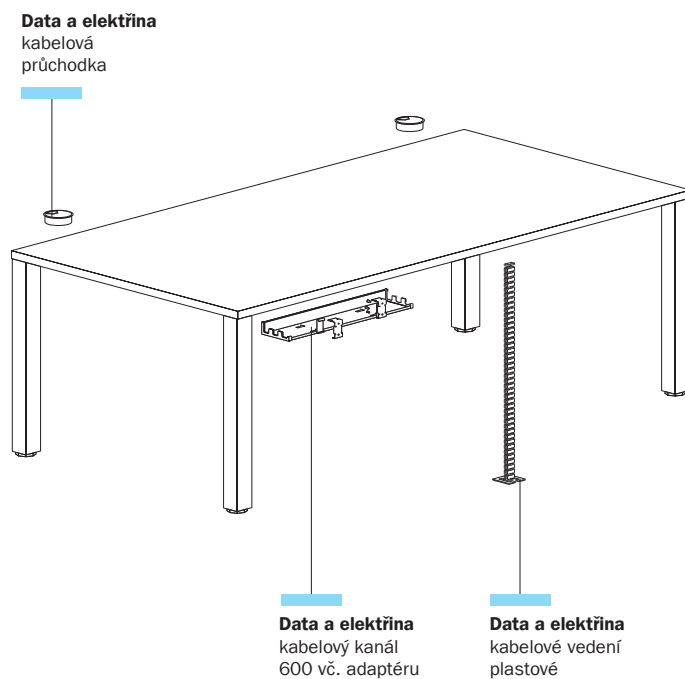

ALFA 420

kabelová průchodka	kabelový kanál 600 vč. adaptéru	kabelové vedení plastové	přichytka kabelu ALFA
strana 43	strana 43	strana 43	strana 43

Nezapomeňte také objednat:

kalíšek velký NOVUM	Zasobník na papír NOVUM	Trojbox NOVUM	Koš odpadkový NOVUM	Věšák Alva Collection	Lampa stolní ALFA 1100
strana 43	strana 43	strana 43	strana 43	strana 43	strana 43