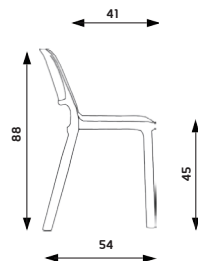

BARVY MOŘENÍ:

BARVY LAMINA (příplatek za provedení v laminu + 250 CZK):

LILLY & TULIP

PŘÍPLAT. VÝBAVA - LILLY:

Manipulační otvor
od 20 ks
(nelze u varianty EKO)

+ 0 CZK

ESET

Hmotnost 4,5 kg
Šířka sedáku 45 cm
Celková šířka:
50 cm (bez područek),
56 cm (s područkami)

DUKE

Hmotnost 4,5 kg
Šířka sedáku 45 cm
Celková šířka:
45 cm (bez područek),
55 cm (s područkami)

ESET

Základní varianta zahrnuje:

- ▶ poplastovaná konstrukce s kovovou výztuhou
- ▶ nosnost 120 kg
- ▶ stohovatelnost 5 ks
- ▶ min. objednáací množství 4 ks