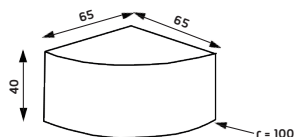

BARVY PLASTŮ - HELENE PICCOLA:

BARVY PLASTŮ - HELENE MEDIA:

HELENE

VARIANTY MOŘENÍ: CELÁ ŽIDLE

KOSTRA

SEDÁK A OPĚRÁK

BARVY:

LUCIE									
přírodní dřevo - buk									
Typ	cena za přírodní variantu	cena za mořenou variantu	hmotnost (kg)	nosnost (kg)	stohovatelnost (ks)	šířka židle (cm)	hloubka židle (cm)	výška sedu (cm)	celková výška (cm)
LUCIE 18	1 390 CZK	1 444 CZK	2,3	60	4	32,5	27,5	18	41,5
LUCIE 21	1 412 CZK	1 466 CZK	2,4	60	4	32,5	27,5	21	45,0
LUCIE 26	1 274 CZK	1 359 CZK	3,1	60	4	35,5	32,5	26	55,5
LUCIE 31	1 274 CZK	1 359 CZK	3,3	60	4	35,5	32,5	31	61,0
LUCIE 35	1 274 CZK	1 359 CZK	3,6	90	4	37,0	36,5	35	67,0
LUCIE 38	1 274 CZK	1 359 CZK	3,7	90	4	37,0	36,5	38	70,0
LUCIE 43	1 826 CZK	1 900 CZK	4,5	90	4	42,5	44,5	43	77,5
LUCIE 46	1 890 CZK	1 964 CZK	4,8	90	4	42,5	44,5	46	82,5
LUCIE 18 s područkou	1 466 CZK	1 540 CZK	2,7	60	-	32,5	27,5	18	41,5
LUCIE 21 s područkou	1 486 CZK	1 571 CZK	2,8	60	-	32,5	27,5	21	45,0
LUCIE 26 s područkou	1 560 CZK	1 656 CZK	3,5	60	-	35,5	32,5	26	55,5
LUCIE 31 s područkou	1 614 CZK	1 721 CZK	3,7	60	-	35,5	32,5	31	61,0
LUCIE 35 s područkou	1 741 CZK	1 837 CZK	4,1	90	-	37,0	36,5	35	67,0

LUCIE

novinka

CREATIVE 1
Hmotnost 2 kg
Balení 0,15 m³

CREATIVE 2
Hmotnost 2 kg
Balení 0,15 m³

CREATIVE 3
Hmotnost 3 kg
Balení 0,20 m³

CREATIVE 4
Hmotnost 2 kg
Balení 0,15 m³

CREATIVE 5
Hmotnost 3 kg
Balení 0,20 m³