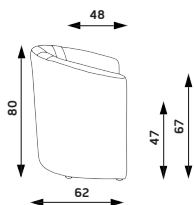

Verze
s područkami

+ 450 CZK

BARVY PLASTŮ:

DUETTO

KELLY jednosedák
Hmotnost 12 kg
Balení 0,33 m³
Šířka sedáku 45 cm
Celková šířka 70 cm

KELLY dvojsedák
Hmotnost 20 kg
Balení 0,63 m³
Šířka sedáku 107 cm
Celková šířka 132 cm