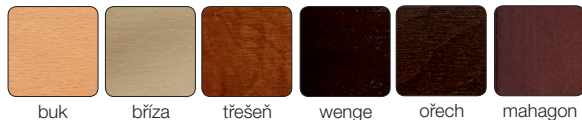

BARVY MOŘENÍ: