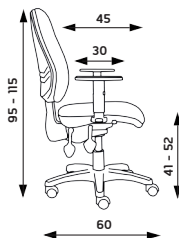

Hmotnost 10 kg

Balení 0,25 m³

Šířka sedáku 43 cm

Celková šířka 64 cm

DUETTO kříž

Základní varianta zahrnuje:

- ▶ možnost různých barevných kombinací sedáku a opěráku nebo provedení v jedné barvě
- ▶ možnost čalounění sedáku
- ▶ Loop nylonový černý kříž s Ø 640 mm s kolečky Ø 65 mm
- ▶ nosnost 130 kg

Hmotnost 11 kg
 Balení synchro 0,30 m³
 Balení asynchro 0,30 m³
 Balení kloub 0,15 m³
 Šířka sedáku 47 cm

DIANA

Základní varianta zahrnuje:

- ▶ bez područek
- ▶ plochý nylonový černý kříž s Ø 600 mm s kolečky Ø 50 mm
- ▶ nosnost 120 kg