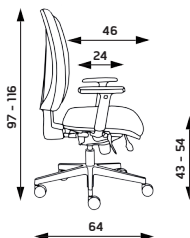

GAME ŠÉF

LARA

Hmotnost 18 kg
Balení 0,30 m³
Šířka sedáku 51 cm
Celková šířka 64 cm

LARA

Základní varianta zahrnuje:

- ▶ výškově stavitelný opěrák
- ▶ bez područek a podhlavníku
- ▶ Loop nylonový černý kříž s Ø 640 mm s kolečky Ø 50 mm
- ▶ nosnost 130 kg