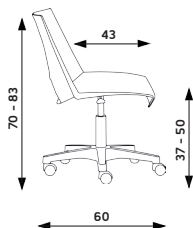

STRIKE kříž

Hmotnost 9 kg

Balení 0,25 m³

Šířka sedáku 45 cm

Celková šířka 60 cm

STRIKE kříž

Základní varianta zahrnuje:

- ▶ možnost čalounění sedáku
- ▶ plochý nylonový černý kříž s Ø 600 mm s kolečky Ø 50 mm
- ▶ nosnost 110 kg