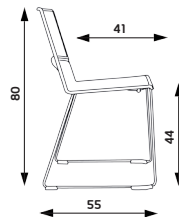

MONO

novinka

DUETTO 4 nohy
 Hmotnost 6 kg
 Balení 0,25 m³
 Šířka sedáku 43 cm
 Celková šířka 48 cm

DUETTO sáně
 Hmotnost 7 kg
 Balení 0,25 m³
 Šířka sedáku 43 cm
 Celková šířka 48 cm

DUETTO
 Základní varianta zahrnuje: