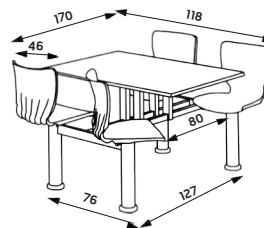

MONO			
4 nohy	čapí noha	menza	
kostra šedá, chromovaná	kostra chromovaná	pevné sedáky	otočné sedáky
1 296 CZK	1 796 CZK	12 292 CZK	16 016 CZK