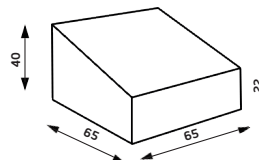

CREATIVE 8
Hmotnost 2 kg
Balení 0,15 m³

Cenová kategorie látky	CREATIVE							
	CREATIVE 1	CREATIVE 2	CREATIVE 3	CREATIVE 4	CREATIVE 5	CREATIVE 6	CREATIVE 7	CREATIVE 8
1	1 942 CZK	1 783 CZK	2 940 CZK	1 533 CZK	2 068 CZK	735 CZK	1 768 CZK	1 358 CZK
2	2 124 CZK	1 978 CZK	3 226 CZK	1 715 CZK	2 354 CZK	917 CZK	1 963 CZK	1 540 CZK
3	2 460 CZK	2 338 CZK	3 754 CZK	2 051 CZK	2 882 CZK	1 253 CZK	2 323 CZK	1 876 CZK
4	2 866 CZK	2 773 CZK	4 392 CZK	2 457 CZK	3 520 CZK	1 659 CZK	2 758 CZK	2 282 CZK
5	5 302 CZK	5 383 CZK	8 220 CZK	4 893 CZK	7 348 CZK	4 095 CZK	5 368 CZK	4 718 CZK