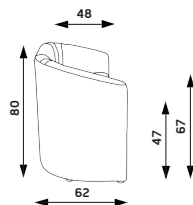

Verze
s područkami

+ 450 CZK

BARVY PLASTŮ:

DUETTO

KELLY jednosedák
Hmotnost 12 kg
Balení 0,33 m³
Šířka sedáku 45 cm
Celková šířka 70 cm

KELLY dvojsedák
Hmotnost 20 kg
Balení 0,63 m³
Šířka sedáku 107 cm
Celková šířka 132 cm