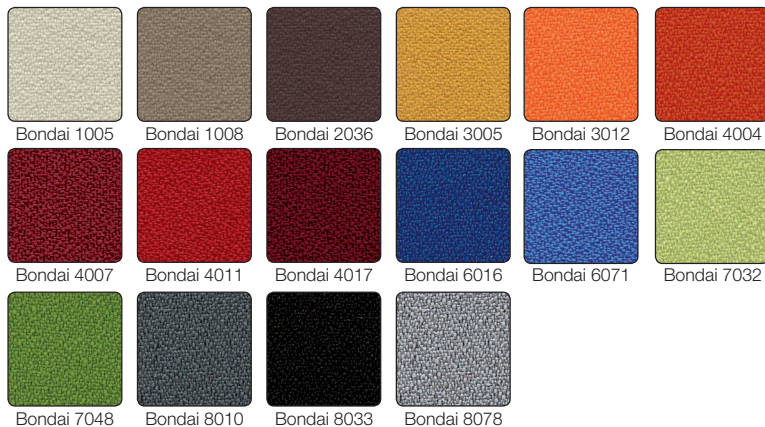

VZORNÍK

Bondai

látka kategorie 2

složení	100 % polyester
gramáž	250 g/m² ± 2 %, 350 g/bm ± 2 %
šířka	140 cm ± 2 %
odolnost vůči prodření	150 000 cyklů
odolnost vůči ohni	BS EN 1021-1,2:2006, CRIB 5, BS 7176:1995, AM 18 NF D 60013
stálost na světle	6 (ISO 105 – B02:1999)
stálost při tření	za vlhka 4-5, za sucha 4-5 (ISO 105 – X12:1995)
Cena za běžný metr 250,- CZK