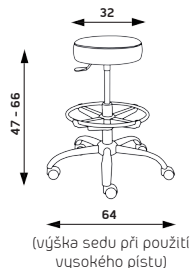

NORA
Hmotnost 9 kg
Balení 0,10 m³
Výška sedáku 10 cm

NORA

Základní varianta zahrnuje:

- ▶ ocelový chromovaný kříž s Ø 640 mm, černý židlový píst, kolečka s Ø 50 mm
- ▶ bez aretačního kruhu
- ▶ nosnost 100 kg
- ▶ nelze vyrobit v látce Fill