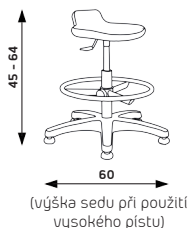

+ 90 CZK

Kluzáky černé

+ 0 CZK

NORA

MOŘENÍ:

buk

PILOT
 Hmotnost 8 kg
 Balení 0,10 m³
 Šířka sedáku 42 cm
 Hloubka sedáku 33 cm

PIPA
 Hmotnost 10 kg
 Balení 0,10 m³
 Šířka sedáku 35 cm
 Hloubka sedáku 30 cm

PILOT Základní varianta zahrnuje:
▶ sedák z polyuretanu
▶ plochý nylonový černý kříž s Ø 600 mm, židlový píst, kolečka s Ø 50 mm
▶ bez aretačního kruhu
▶ nosnost 100 kg

Výška sedu s různými typy pístů	PILOT	PIPA
	piastr	piastr
židlový	40 - 53 cm	40 - 53 cm
vysoký	45 - 64 cm	45 - 64 cm
extra vysoký	55 - 81 cm	55 - 81 cm