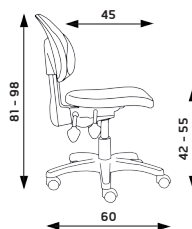

PIERA
Hmotnost 11 kg
Balení 0,10 m³
Šířka sedáku 47 cm

SOFTY
Hmotnost 12 kg
Balení 0,12 m³
Šířka sedáku 49 cm

PIERA Základní varianta zahrnuje:
▶ sedák i opěrák z polyuretanu
▶ plochý nylonový černý kříž s Ø 600 mm, židlový píst, kolečka s Ø 50 mm
▶ nosnost 120 kg