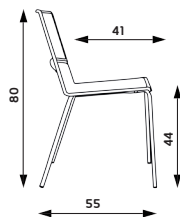

MONO

novinka

DUETTO 4 nohy
 Hmotnost 6 kg
 Balení 0,25 m³
 Šířka sedáku 43 cm
 Celková šířka 48 cm

DUETTO sáně
 Hmotnost 7 kg
 Balení 0,25 m³
 Šířka sedáku 43 cm
 Celková šířka 48 cm

DUETTO
 Základní varianta zahrnuje: