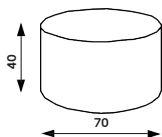

CREATIVE 1
Hmotnost 2 kg
Balení 0,15 m³