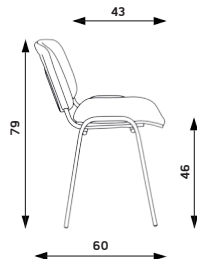

+ 0 CZK

PILOT & PIPA

ISO
 Hmotnost 9 kg
 Balení 0,25 m³
 Šířka sedáku 47 cm
 Celková šířka 56 cm

LAYER
 Hmotnost 5 kg
 Balení 0,25 m³
 Šířka sedáku 46 cm
 Celková šířka 56 cm

ISO

Základní varianta zahrnuje: