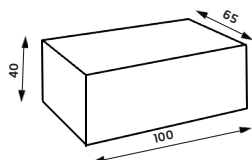

BARVY PLASTŮ - HELENE PICCOLA:

BARVY PLASTŮ - HELENE MEDIA:

HELENE

VARIANTY MOŘENÍ: CELÁ ŽIDLE

KOSTRA

SEDÁK A OPĚRÁK

BARVY:

LUCIE									
přírodní dřevo - buk									
Typ	cena za přírodní variantu	cena za mořenou variantu	hmotnost (kg)	nosnost (kg)	stohovatelnost (ks)	šířka židle (cm)	hloubka židle (cm)	výška sedu (cm)	celková výška (cm)
LUCIE 18	1 390 CZK	1 444 CZK	2,3	60	4	32,5	27,5	18	41,5
LUCIE 21	1 412 CZK	1 466 CZK	2,4	60	4	32,5	27,5	21	45,0
LUCIE 26	1 274 CZK	1 359 CZK	3,1	60	4	35,5	32,5	26	55,5
LUCIE 31	1 274 CZK	1 359 CZK	3,3	60	4	35,5	32,5	31	61,0
LUCIE 35	1 274 CZK	1 359 CZK	3,6	90	4	37,0	36,5	35	67,0
LUCIE 38	1 274 CZK	1 359 CZK	3,7	90	4	37,0	36,5	38	70,0
LUCIE 43	1 826 CZK	1 900 CZK	4,5	90	4	42,5	44,5	43	77,5
LUCIE 46	1 890 CZK	1 964 CZK	4,8	90	4	42,5	44,5	46	82,5
LUCIE 18 s područkou	1 466 CZK	1 540 CZK	2,7	60	-	32,5	27,5	18	41,5
LUCIE 21 s područkou	1 486 CZK	1 571 CZK	2,8	60	-	32,5	27,5	21	45,0
LUCIE 26 s područkou	1 560 CZK	1 656 CZK	3,5	60	-	35,5	32,5	26	55,5
LUCIE 31 s područkou	1 614 CZK	1 721 CZK	3,7	60	-	35,5	32,5	31	61,0
LUCIE 35 s područkou	1 741 CZK	1 837 CZK	4,1	90	-	37,0	36,5	35	67,0

LUCIE

novinka

CREATIVE 1
Hmotnost 2 kg
Balení 0,15 m³

CREATIVE 2
Hmotnost 2 kg
Balení 0,15 m³

CREATIVE 3
Hmotnost 3 kg
Balení 0,20 m³

CREATIVE 4
Hmotnost 2 kg
Balení 0,15 m³

CREATIVE 5
Hmotnost 3 kg
Balení 0,20 m³