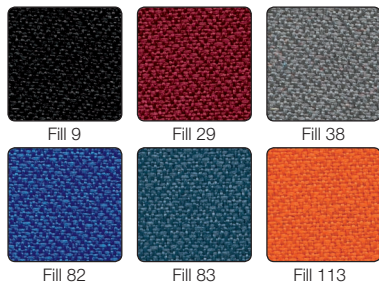

VZORNÍK

Fill*

látka kategorie 1

složení	100 % polyester
gramáž	320 g/m² ± 5 %, 480 g/bm ± 5 %
šířka	150 cm ± 2 %
odolnost vůči prodření	60 000 cyklů
stálost na světle	5 (ISO 105 – B02:1999)
stálost při tření	za vlhka 5, za sucha 3 (ISO 105 – X12:1995)
* V látce Fill nelze čalounit všechny modely - doporučujeme zákazníkům, aby se před objednávkou na možnost čalounění v této látce zeptali.	
Cena za běžný metr 120,- CZK