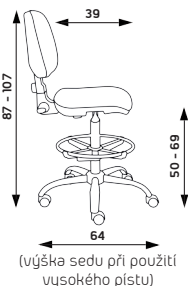

+ 50 CZK

Kolečka šedá
Ø 50 mm
na tvrdý povrch

+ 90 CZK

Kluzáky šedé

+ 0 CZK

TORINO

EKO
Hmotnost 10 kg
Balení 0,10 m³
Šířka sedáku 43 cm

EKO
Základní varianta zahrnuje:

- ▶ ocelový chromovaný kříž s Ø 640 mm, chromovaný píst, kolečka s Ø 50 mm
- ▶ bez aretačního kruhu
- ▶ nosnost 100 kg

Výška sedu s různými typy pístů	EKO
	kloub
židlový	44 - 56 cm
vysoký	50 - 69 cm
extra vysoký	60 - 86 cm