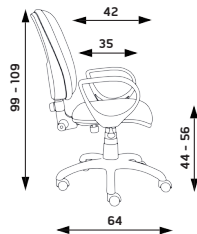

+ 180 CZK

STRIKE kříž

TORINO

Hmotnost 11 kg

Balení 0,10 m³

Šířka sedáku 47 cm

Celková šířka 63 cm

TORINO