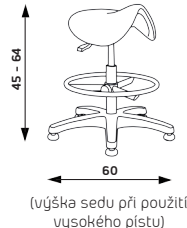

PILOT Základní varianta zahrnuje:
▶ sedák z polyuretanu
▶ plochý nylonový černý kříž s Ø 600 mm, židlový píst, kolečka s Ø 50 mm
▶ bez aretačního kruhu
▶ nosnost 100 kg

Výška sedu s různými typy pístů	PILOT	PIPA
	piastr	piastr
židlový	40 - 53 cm	40 - 53 cm
vysoký	45 - 64 cm	45 - 64 cm
extra vysoký	55 - 81 cm	55 - 81 cm