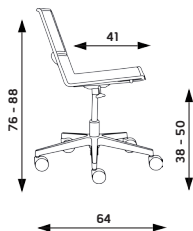

Hmotnost 10 kg

Balení 0,25 m³

Šířka sedáku 43 cm

Celková šířka 64 cm

DUETTO kříž

Základní varianta zahrnuje:

- ▶ možnost různých barevných kombinací sedáku a opěráku nebo provedení v jedné barvě
- ▶ možnost čalounění sedáku
- ▶ Loop nylonový černý kříž s Ø 640 mm s kolečky Ø 65 mm
- ▶ nosnost 130 kg