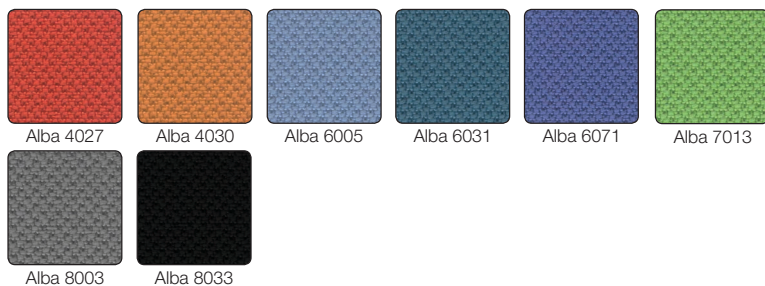

Alba

látka kategorie 2

složení	100 % polyester
gramáž	320 g/m² ± 5 %, 450 g/bm ± 5 %
šířka	140 cm ± 2 %
odolnost vůči prodření	100 000 cyklů
odolnost vůči ohni	BS EN 1021-1,2:2006, CRIB 5, BS 7176:1995, California TB 117, UNI 9175 Class 1 IM
stálost na světle	6 (ISO 105 – B02:1999)
stálost při tření	za vlhka 4-5, za sucha 4-5 (ISO 105 – X12:1995)
Cena za běžný metr 250,- CZK	

Obrázky (barevnost, struktura látky) mají pouze ilustrativní charakter. Doporučujeme vybírat podle fyzického vzorníku.