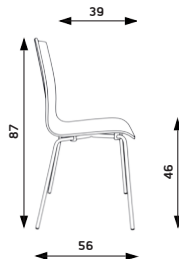

BARVY MOŘENÍ - ISO:

					
buk	bříza	třešeň	wenge	ořech	mahagon

BARVY PLASTŮ - LAYER:

					
tm. šedá	běžová	tm.modrá	vínová	červená	černá

LILLY
Hmotnost 6 kg
Balení 0,25 m³
Šířka sedáku 42 cm
Celková šířka 51 cm

LILLY EKO
Hmotnost 6 kg
Balení 0,25 m³
Šířka sedáku 41 cm
Celková šířka 54 cm

TULIP
Hmotnost 6 kg
Balení 0,25 m³
Šířka sedáku 43 cm
Celková šířka 50 cm

LILLY Základní varianta zahrnuje:

- ▶ možnost čalounění sedáku i opěráku, nebo pouze sedáku
- ▶ varianta LILLY EKO: pouze v provedení buk
- ▶ nosnost 120 kg
- ▶ stohovatelnost 5 ks
- ▶ opěrák nelze vyrobit v látce koženka a kůže
- ▶ celočalouněná varianta nelze vyrobit v látce Fill