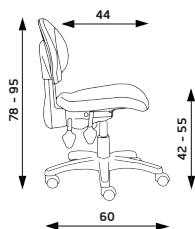

PIERA
Hmotnost 11 kg
Balení 0,10 m³
Šířka sedáku 47 cm

SOFTY
Hmotnost 12 kg
Balení 0,12 m³
Šířka sedáku 49 cm

PIERA Základní varianta zahrnuje:
▶ sedák i opěrák z polyuretanu
▶ plochý nylonový černý kříž s Ø 600 mm, židlový píst, kolečka s Ø 50 mm
▶ nosnost 120 kg