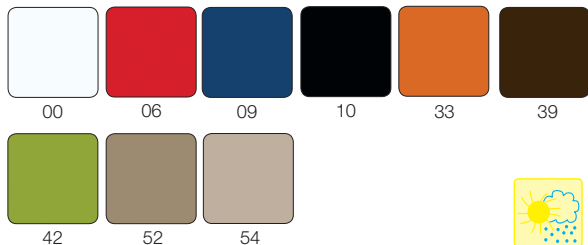

BARVY PLASTŮ - ESET: