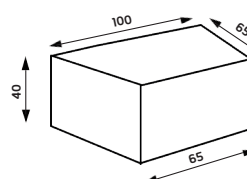

CREATIVE 7
Hmotnost 3 kg
Balení 0,20 m³