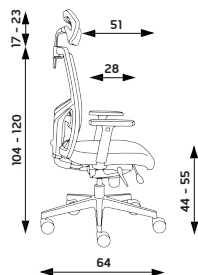

PŘÍPLATKOVÁ VÝBAVA:

PP područky
P36C

+ 638 CZK

PP područky
P36N

+ 488 CZK

PP područky
P36A

+ 488 CZK

Typ	Celková šířka (bez područek)	Celková nosnost
2-sedák	104 cm	260 kg
3-sedák	156 cm	390 kg
4-sedák	208 cm	520 kg
5-sedák	260 cm	650 kg

MIA sklopný multisedák

BARVY PLASTŮ:

BARVY MOŘENÍ:

GAME ŠÉF

Hmotnost 18 kg
Balení 0,30 m³
Šířka sedáku 53 cm
Celková šířka 64 cm

GAME ŠÉF

Základní varianta zahrnuje:

- ▶ výškově stavitelný síťovaný opěrák s mechanickým zámekem
- ▶ samostatně výškově stavitelná bederní opěrka
- ▶ bez područek a podhlavníku
- ▶ Loop nylonový černý kříž s Ø 640 mm s kolečky Ø 65 mm
- ▶ nosnost 150 kg