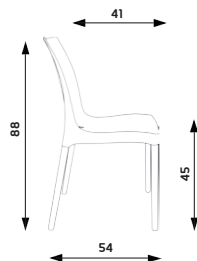

BARVY MOŘENÍ:

BARVY LAMINA (příplatek za provedení v laminu + 250 CZK):

LILLY & TULIP

PŘÍPLAT. VÝBAVA - LILLY:

Manipulační otvor
od 20 ks
(nelze u varianty EKO)

+ 0 CZK

ESET

Hmotnost 4,5 kg
Šířka sedáku 45 cm
Celková šířka:
50 cm (bez područek),
56 cm (s područkami)

DUKE

Hmotnost 4,5 kg
Šířka sedáku 45 cm
Celková šířka:
45 cm (bez područek),
55 cm (s područkami)

ESET

Základní varianta zahrnuje:

- ▶ poplastovaná konstrukce s kovovou výztuhou
- ▶ nosnost 120 kg
- ▶ stohovatelnost 5 ks
- ▶ min. objednáací množství 4 ks