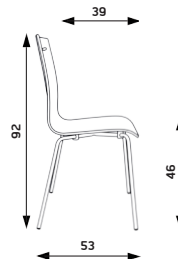

BARVY MOŘENÍ - ISO:

					
buk	bříza	třešeň	wenge	ořech	mahagon

BARVY PLASTŮ - LAYER:

					
tm. šedá	běžová	tm.modrá	vínová	červená	černá

LILLY
Hmotnost 6 kg
Balení 0,25 m³
Šířka sedáku 42 cm
Celková šířka 51 cm

LILLY EKO
Hmotnost 6 kg
Balení 0,25 m³
Šířka sedáku 41 cm
Celková šířka 54 cm

TULIP
Hmotnost 6 kg
Balení 0,25 m³
Šířka sedáku 43 cm
Celková šířka 50 cm

LILLY Základní varianta zahrnuje:

- ▶ možnost čalounění sedáku i opěráku, nebo pouze sedáku
- ▶ varianta LILLY EKO: pouze v provedení buk
- ▶ nosnost 120 kg
- ▶ stohovatelnost 5 ks
- ▶ opěrák nelze vyrobit v látce koženka a kůže
- ▶ celočalouněná varianta nelze vyrobit v látce Fill