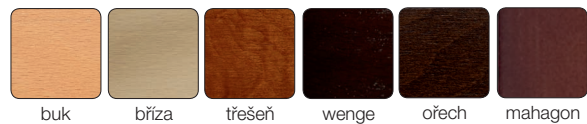

BARVY MOŘENÍ: