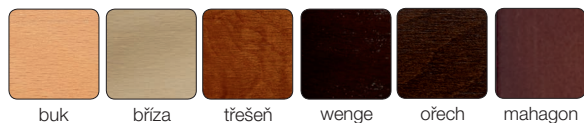

BARVY MOŘENÍ:

LAYER multisedák Základní varianta zahrnuje:

- ▶ bez područek (područky lze v rámci příplatkové výbavy přidat ke každému sedacímu místu nebo pouze k vnější straně krajních sedacích míst)
- ▶ barevné provedení traverzy multisedáku: černá nebo šedá barva
- ▶ cena za odkládací stolek = cena 1 místa k sezení
- ▶ konstrukce multisedáků lze kotvit k podlaze (+0 CZK) nebo ke zdi (+800 CZK)
- ▶ příplatek za chromované nohy +0 CZK