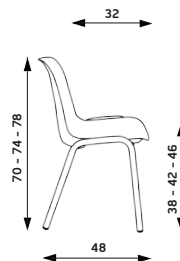

Hmotnost 1,7 - 2,0 - 2,3 kg
 Šířka sedáku 31 cm
 Celková šířka 37 cm
 Výška sedu 26 - 30 - 34 cm

HELENE MEDIA

Hmotnost 2,8 - 3,1 - 3,4 kg
 Šířka sedáku 35 cm
 Celková šířka 44 cm
 Výška sedu 38 - 42 - 46 cm