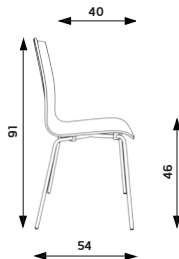

BARVY MOŘENÍ - ISO:

					
buk	bříza	třešeň	wenge	ořech	mahagon

BARVY PLASTŮ - LAYER:

					
tm. šedá	běžová	tm.modrá	vínová	červená	černá

LILLY
Hmotnost 6 kg
Balení 0,25 m³
Šířka sedáku 42 cm
Celková šířka 51 cm

LILLY EKO
Hmotnost 6 kg
Balení 0,25 m³
Šířka sedáku 41 cm
Celková šířka 54 cm

TULIP
Hmotnost 6 kg
Balení 0,25 m³
Šířka sedáku 43 cm
Celková šířka 50 cm

LILLY Základní varianta zahrnuje:

- ▶ možnost čalounění sedáku i opěráku, nebo pouze sedáku
- ▶ varianta LILLY EKO: pouze v provedení buk
- ▶ nosnost 120 kg
- ▶ stohovatelnost 5 ks
- ▶ opěrák nelze vyrobit v látce koženka a kůže
- ▶ celočalouněná varianta nelze vyrobit v látce Fill