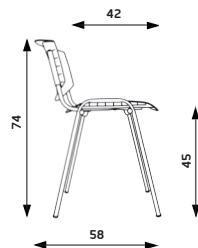

+ 0 CZK

PILOT & PIPA

ISO
 Hmotnost 9 kg
 Balení 0,25 m³
 Šířka sedáku 47 cm
 Celková šířka 56 cm

LAYER
 Hmotnost 5 kg
 Balení 0,25 m³
 Šířka sedáku 46 cm
 Celková šířka 56 cm

ISO

Základní varianta zahrnuje: