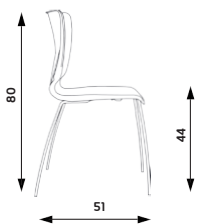

MONO			
4 nohy	čapí noha	menza	
kostra šedá, chromovaná	kostra chromovaná	pevné sedáky	otočné sedáky
1 296 CZK	1 796 CZK	12 292 CZK	16 016 CZK