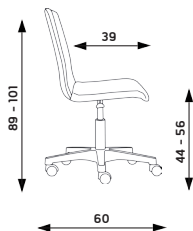

Kolečka
Ø 65 mm
na tvrdý povrch

+ 90 CZK

LARA

LILLY kříž

Hmotnost 10 kg
Balení 0,25 m³
Šířka sedáku 41 cm
Celková šířka 60 cm

LILLY kříž

Základní varianta zahrnuje:

- ▶ výběr z několika provedení: celodřevěné, s čalouněním sedáku nebo sedáku i opěráku, celočalouněné
- ▶ plochý nylonový černý kříž s kolečky Ø 50 mm
- ▶ nosnost 130 kg
- ▶ opěrák nelze vyrobit v látce koženka a kůže
- ▶ celočalouněná varianta nelze vyrobit v látce Fill