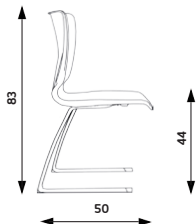

BARVY PLASTŮ - ESET:

BARVY PLASTŮ - DUKE:

povrchová úprava vhodná do interiéru i exteriéru

ESET & DUKE

novinka

MONO 4 nohy
Hmotnost 4 kg
Balení 0,25 m³
Šířka sedáku 44 cm
Celková šířka 53 cm

MONO čapí noha
Hmotnost 6 kg
Balení 0,25 m³
Šířka sedáku 44 cm
Celková šířka 48 cm

MONO menza
Hmotnost setu bez
horní desky 45 kg
Balení 0,35 m³
Šířka sedáku 44 cm
Celková šířka 170 cm

MONO
Základní varianta zahrnuje:

- ▶ nosnost 120 kg na 1 místo k sezení
- ▶ stohovatelnost 6 ks
(Mono 4 nohy, Mono čapí noha)
- ▶ Mono menza - set je dodáván bez
horní desky