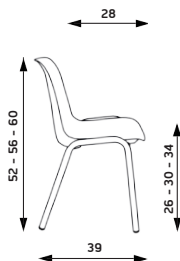

Hmotnost 1,7 - 2,0 - 2,3 kg
 Šířka sedáku 31 cm
 Celková šířka 37 cm
 Výška sedu 26 - 30 - 34 cm

HELENE MEDIA

Hmotnost 2,8 - 3,1 - 3,4 kg
 Šířka sedáku 35 cm
 Celková šířka 44 cm
 Výška sedu 38 - 42 - 46 cm