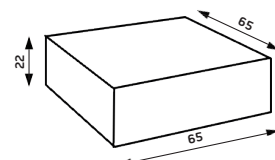

CREATIVE 6
Hmotnost 2 kg
Balení 0,15 m³