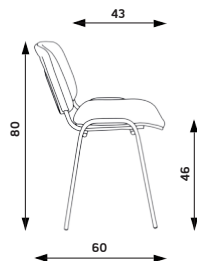

BARVA MOŘENÍ:

buk

IMPERIA

Hmotnost 9 kg
Balení 0,25 m³
Šířka sedáku 47 cm
Celková šířka 54 cm

IMPERIA

Základní varianta zahrnuje:

- ▶ svařovaná 1,5 mm silná konstrukce
- ▶ bez područek
- ▶ spotřeba látky 0,65 m v šíři 1,4 m
- ▶ nosnost 130 kg
- ▶ stohovatelnost 8 ks