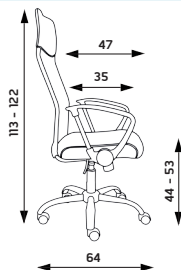

LEXA

Základní varianta zahrnuje:

- ▶ synchronní mechanika
- ▶ fixní síťovaný opěrák
- ▶ černý sedák
- ▶ PP výškově stavitelné područky
- ▶ Loop nylonový černý kříž s
Ø 640 mm s univerzálními kolečky
Ø 60 mm
- ▶ spotřeba látky 0,7 m v šíři 1,4 m
- ▶ nosnost 120 kg

Cenová kategorie látky	LEXA bez podhlavníku	LEXA s nastavitelným 3-D podhlavníkem
	černý sedák	černý sedák
síť	3 230 CZK	3 834 CZK

BARVA SÍTĚ:

černá

MEDEA
 Hmotnost 11,2 kg
 Balení 0,15 m³
 Šířka sedáku 46 cm
 Celková šířka 58 cm

MEDEA PLUS
 Hmotnost 11,2 kg
 Balení 0,15 m³
 Šířka sedáku 46 cm
 Celková šířka 59 cm

MEDEA & MEDEA PLUS
 Základní varianta zahrnuje:

- ▶ fixní síťovaný opěrák s podhlavníkem potaženým černou koženou (MEDEA černá, MEDEA PLUS) či antracitovou koženou (MEDEA šedá)
- ▶ sedák potažený prodyšnou černou nebo šedou látkou (MEDEA) / prodyšnou černou látkou (MEDEA PLUS)
- ▶ pevné područky s PP topem (MEDEA) / stavitelné područky s PU topem (MEDEA PLUS)
- ▶ ocelový chromovaný píst a kříž s Ø 640 mm s kolečky Ø 50 mm
- ▶ nosnost 120 kg