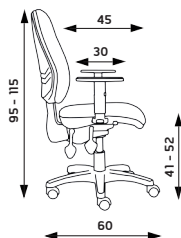

MATRIX

Hmotnost 15 kg
Balení 0,30 m³
Šířka sedáku 51 cm

MATRIX

Základní varianta zahrnuje:

- ▶ výškově nastavitelný opěrák
- ▶ bez područek
- ▶ plochý nylonový černý kříž s Ø 600 mm s kolečky Ø 50 mm
- ▶ spotřeba látky 0,75 m v šíři 1,4 m
- ▶ nosnost 120 kg

DIANA

Hmotnost 11 kg
 Balení synchro, asynchro 0,30 m³
 Balení kloub 0,15 m³
 Šířka sedáku 47 cm

DIANA

Základní varianta zahrnuje:

- ▶ bez područek
- ▶ plochý nylonový černý kříž s Ø 600 mm s kolečky Ø 50 mm
- ▶ spotřeba látky 0,75 m v šíři 1,4 m
- ▶ nosnost 120 kg