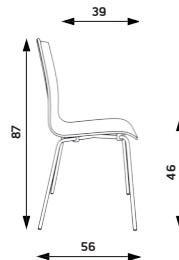

BARVY PLASTŮ:

černá šedá modrá pastel.tyrkys tm. zelená sv. zelená červená oranžová žlutá buk břiza třešeň wenge ořech mahagon

BARVY MOŘENÍ:

LILLY

Hmotnost 6 kg
Balení 0,25 m³
Šířka sedáku 42 cm
Celková šířka 51 cm

LILLY EKO

Hmotnost 6 kg
Balení 0,25 m³
Šířka sedáku 41 cm
Celková šířka 54 cm

LILLY

Základní varianta zahrnuje:

- ▶ možnost čalounění sedáku i opěráku, nebo pouze sedáku
- ▶ spotřeba látky 0,6 m v šíři 1,4 m
- ▶ nosnost 120 kg
- ▶ stohovatelnost 5 ks
- ▶ opěrák nelze vyrobit v látce koženka a kůže
- ▶ celočalouněná varianta nelze vyrobit v látce Fill