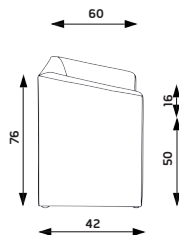

WINNER

základní mechanika (nastavení výšky sedáku) s možností nastavení sklonu opěráku ve zvolené poloze

3 496 CZK

WINNER

WINNER

ATHENA JEDNOSEDÁK

Hmotnost 14 kg
 Balení 0,29 m³
 Šířka sedáku 50 cm
 Celková šířka 64 cm