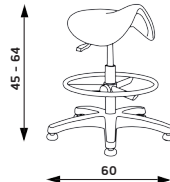

PILOT

Hmotnost 8 kg
Balení 0,10 m³
Šířka sedáku 42 cm
Hloubka sedáku 33 cm

(výška sedu při použití vysokého pístu)

PIPA

Hmotnost 10 kg
Balení 0,10 m³
Šířka sedáku 35 cm
Hloubka sedáku 30 cm

(výška sedu při použití vysokého pístu)

PILOT Základní varianta zahrnuje:

- ▶ plochý nylonový černý kříž s Ø 600 mm, židlový píst, kolečka s Ø 50 mm
- ▶ bez aretačního kruhu
- ▶ nosnost 100 kg

Výška sedu s různými typy pístů

	PILOT	PIPA
	piastr	piastr
židlový	40 - 53 cm	40 - 53 cm
vysoký	45 - 64 cm	45 - 64 cm
extra vysoký	55 - 81 cm	55 - 81 cm