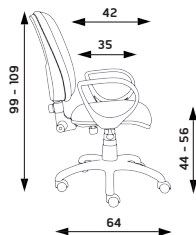

DIANA

Hmotnost 11 kg
 Balení synchro, asynchro 0,30 m³
 Balení kloub 0,15 m³
 Šířka sedáku 47 cm

DIANA

Základní varianta zahrnuje:

- ▶ bez područek
- ▶ plochý nylonový černý kříž s Ø 600 mm s kolečky Ø 50 mm
- ▶ spotřeba látky 0,75 m v šíři 1,4 m
- ▶ nosnost 120 kg

Zvýšená pevná
bederní
opěrka
+50 CZK

Posuv sedáku
(příplatek k verzi
Asynchro)
+280 CZK

Kolečka
Ø 50 mm na
tvrdý povrch
+90 CZK

Kolečka
Ø 65 mm
+90 CZK

Kolečka
Ø 65 mm na
tvrdý povrch
+180 CZK

TORINO

Hmotnost 11 kg
Balení 0,10 m³
Šířka sedáku 47 cm

TORINO

Základní varianta zahrnuje:

- ▶ bez područek
- ▶ plochý nylonový šedý kříž s Ø 630 mm s kolečky Ø 50 mm
- ▶ šedý kryt pístu
- ▶ spotřeba látky 0,8 m v šíři 1,4 m
- ▶ nosnost 120 kg

Cenová kategorie látky	TORINO	
	Kloub	Synchro
1	1 996 CZK	2 726 CZK
2	2 100 CZK	2 830 CZK
3	2 292 CZK	3 022 CZK
4	2 524 CZK	3 254 CZK
5	3 916 CZK	4 646 CZK