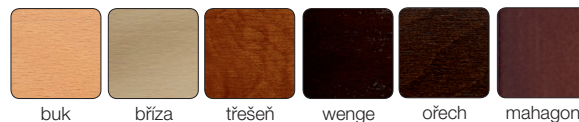

BARVY MOŘENÍ: