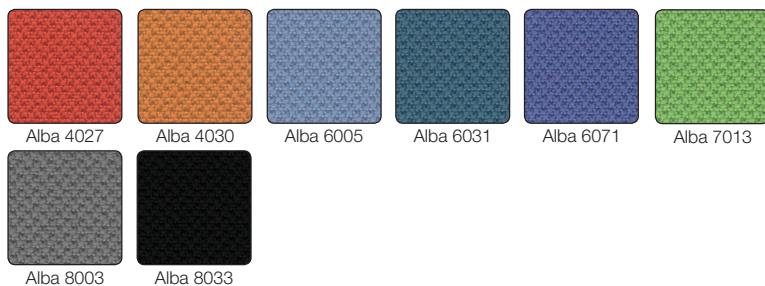

Alba

látka kategorie 2

složení	100 % polyester
gramáž	320 g/m² ± 5 %, 450 g/bm ± 5 %
šířka	140 cm ± 2 %
odolnost vůči prodření	100 000 cyklů
odolnost vůči ohni	BS EN 1021-1,2:2006, CRIB 5, BS 7176:1995, California TB 117, UNI 9175 Class 1 IM
stálost na světle	6 (ISO 105 – B02:1999)
stálost při tření	za vlhka 4-5, za sucha 4-5 (ISO 105 – X12:1995)
Cena za běžný metr 250,- CZK