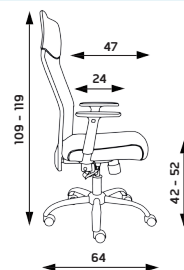

LEXA

Základní varianta zahrnuje:

- ▶ synchronní mechanika
- ▶ fixní síťovaný opěrák
- ▶ černý sedák
- ▶ PP výškově stavitelné područky
- ▶ Loop nylonový černý kříž s
Ø 640 mm s univerzálními kolečky
Ø 60 mm
- ▶ spotřeba látky 0,7 m v šíři 1,4 m
- ▶ nosnost 120 kg

MEDEA PLUS
 Hmotnost 11,2 kg
 Balení 0,15 m³
 Šířka sedáku 46 cm
 Celková šířka 59 cm

MEDEA & MEDEA PLUS
 Základní varianta zahrnuje:

- ▶ fixní síťovaný opěrák s podhlavníkem potaženým černou koženou (MEDEA černá, MEDEA PLUS) či antracitovou koženou (MEDEA šedá)
- ▶ sedák potažený prodyšnou černou nebo šedou látkou (MEDEA) / prodyšnou černou látkou (MEDEA PLUS)
- ▶ pevné područky s PP topem (MEDEA) / stavitelné područky s PU topem (MEDEA PLUS)
- ▶ ocelový chromovaný píst a kříž s Ø 640 mm s kolečky Ø 50 mm
- ▶ nosnost 120 kg