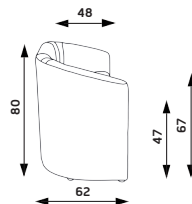

KELLY DVOJSEDÁK

Hmotnost 20 kg
Balení 0,63 m³
Šířka sedáku 107 cm
Celková šířka 132 cm