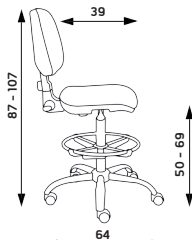

Plochý hliníkový
 černý kříž
 Ø 700 mm
 + černý píst
 +380 CZK

Kolečka
 Ø 50 mm na
 tvrdý povrch
 +90 CZK

MEDIK

Hmotnost 11 kg
Balení 0,12 m³
Šířka sedáku ø 42 cm

(výška sedu při použití extra vysokého pístu)

EKO

Hmotnost 10 kg
Balení 0,10 m³
Šířka sedáku 43 cm

(výška sedu při použití vysokého pístu)

MEDIK Základní varianta zahrnuje:

- ▶ ocelový chromovaný kříž s Ø 640 mm, chromovaný píst, kolečka s Ø 50 mm
- ▶ bez aretačního kruhu
- ▶ spotřeba látky 0,7 m v šíři 1,4 m
- ▶ nosnost 110 kg

Výška sedu s různými typy pístů

	MEDIK	EKO
	piastr	kloub
židlový	53 - 60 cm	44 - 56 cm
vysoký	61 - 72 cm	50 - 69 cm
extra vysoký	68 - 87 cm	60 - 86 cm

EKO Základní varianta zahrnuje:

- ▶ ocelový chromovaný kříž s Ø 640 mm, chromovaný píst, kolečka s Ø 50 mm
- ▶ bez aretačního kruhu
- ▶ spotřeba látky 0,65 m v šíři 1,4 m
- ▶ nosnost 100 kg