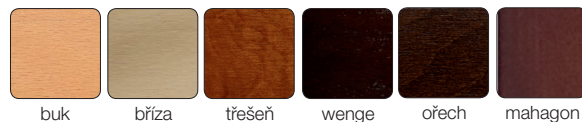

BARVY MOŘENÍ: