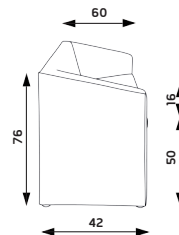

ATHENA DVOJSEDÁK

Hmotnost 22 kg
Balení 0,56 m³
Šířka sedáku 110 cm
Celková šířka 127 cm