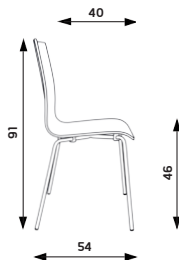

BARVY PLASTŮ:

černá šedá modrá pastel.tyrkys tm. zelená sv. zelená červená oranžová žlutá buk břiza třešeň wenge ořech mahagon

BARVY MOŘENÍ:

LILLY

Hmotnost 6 kg
Balení 0,25 m³
Šířka sedáku 42 cm
Celková šířka 51 cm

LILLY EKO

Hmotnost 6 kg
Balení 0,25 m³
Šířka sedáku 41 cm
Celková šířka 54 cm

LILLY

Základní varianta zahrnuje:

- ▶ možnost čalounění sedáku i opěráku, nebo pouze sedáku
- ▶ spotřeba látky 0,6 m v šíři 1,4 m
- ▶ nosnost 120 kg
- ▶ stohovatelnost 5 ks
- ▶ opěrák nelze vyrobit v látce koženka a kůže
- ▶ celočalouněná varianta nelze vyrobit v látce Fill