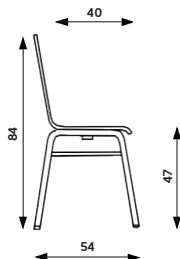

BARVY LAMINA (příplatek za provedení v laminu + 250 CZK):

BARVY MOŘENÍ:

KAMILA

Hmotnost 6 kg
Balení 0,25 m³
Šířka sedáku 43 cm
Celková šířka 51 cm

VIOLA

Hmotnost 6 kg
Balení 0,25 m³
Šířka sedáku 43 cm
Celková šířka 51 cm