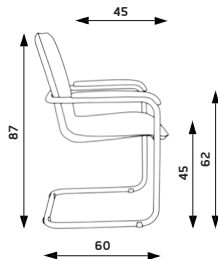

BARVY MOŘENÍ:

TRINITY

Hmotnost 6 kg
 Balení 0,25 m³
 Šířka sedáku 45 cm
 Celková šířka 45 cm

TRINITY S PODRUČKAMI

Hmotnost 7 kg
 Balení 0,25 m³
 Šířka sedáku 45 cm
 Celková šířka 56 cm

TRINITY Základní varianta zahrnuje:
▶ síťovaný opěrák
▶ spotřeba látky 0,6 m v šíři 1,4 m
▶ nosnost 130 kg
▶ stohovatelnost 5 ks

SWING

Hmotnost 10 kg
 Balení (2 ks v kartonu) 0,40 m³
 Šířka sedáku 46 cm
 Celková šířka 56 cm

SWING

Základní varianta zahrnuje:

- ▶ područky - součást konstrukce
- ▶ spotřeba látky 1 m v šíři 1,4 m
- ▶ nosnost 110 kg
- ▶ nelze vyrobit v látce Fill