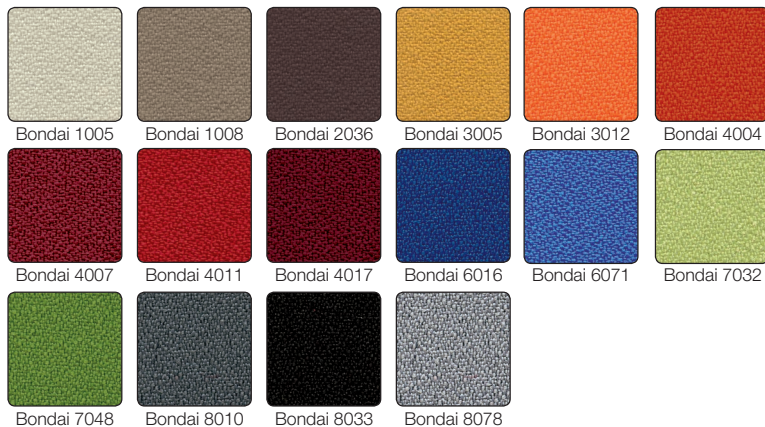

Bondai

látka kategorie 2

složení	100 % polyester
gramáž	250 g/m² ± 2 %, 350 g/bm ± 2 %
šířka	140 cm ± 2 %
odolnost vůči prodření	150 000 cyklů
odolnost vůči ohni	BS EN 1021-1,2:2006, CRIB 5, BS 7176:1995, AM 18 NF D 60013
stálost na světle	6 (ISO 105 – B02:1999)
stálost při tření	za vlhka 4-5, za sucha 4-5 (ISO 105 – X12:1995)
Cena za běžný metr 250,- CZK