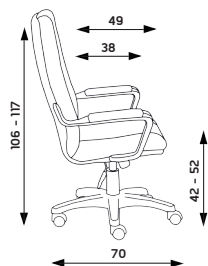

Kolečka šedá
Ø 50 mm na
tvrdý povrch

+90 CZK

Kluzáky šedé

+0 CZK

MERLI

Hmotnost 21 kg
 Balení 0,40 m³
 Šířka sedáku 51 cm
 Celková šířka 62 cm

MERLI

Základní varianta zahrnuje: