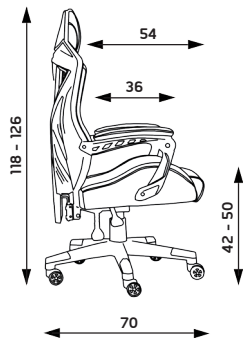

BARVY PLASTŮ - HELENE Piccola:

BARVY PLASTŮ - HELENE Media:

WINNER

Hmotnost 18 kg
 Balení 0,17 m³
 Šířka sedáku 41 cm
 Celková šířka 66 cm

WINNER

Základní varianta zahrnuje:

- ▶ herní race křeslo
- ▶ síťovaná záda - barva sítě černá
- ▶ blokáce opěráku v kterékoli poloze
- ▶ koženkový sedák, opěrka hlavy, bederní opěrka a top područek
- ▶ stavitelná bederní opěrka
- ▶ pevná opěrka hlavy (součást opěráku)
- ▶ pevné područky, podepírající ruce v kterékoli pozici opěráku
- ▶ kolečka ve tvaru automobilových kol
- ▶ nosnost 120 kg

WINNER

základní mechanika (nastavení výšky sedáku) s možností nastavení sklonu opěráku ve zvolené poloze

3 496 CZK

WINNER

WINNER

ATHENA JEDNOSEDÁK

Hmotnost 14 kg
 Balení 0,29 m³
 Šířka sedáku 50 cm
 Celková šířka 64 cm