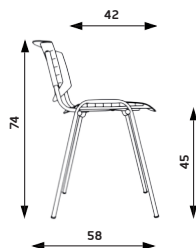

Multisedák	Celková šířka (bez područek)	Celková nosnost
2-sedák	104 cm	240 kg
3-sedák	156 cm	360 kg
4-sedák	208 cm	480 kg
5-sedák	260 cm	600 kg

BARVY PLASTŮ:

BARVY MOŘENÍ:

LAYER

Hmotnost 5 kg
Balení 0,25 m³
Šířka sedáku 46 cm
Celková šířka 56 cm