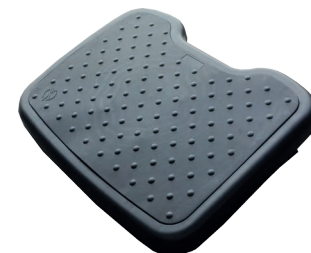

NÁKLOPNÁ PODLOŽKA
POD NOHY

zvýšená podložka pod nohy při
kancelářské práci

Základní varianta zahrnuje:

► provedení: černý plast s
protiskluzovou úpravou

► ergonomický tvar

► rozměry: 46 x 34 cm,
výška 10 cm