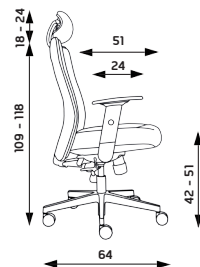

MULTISEDÁKY

KANCELÁŘSKÉ SEDAČKY

OSTATNÍ

TECHNICKÉ INFORMACE

PYTHON
 Hmotnost 19 kg
 Balení 0,15 m³
 Šířka sedáku 47 cm
 Celková šířka 69 cm

PYTHON

Základní varianta zahrnuje:

- ▶ fixní koženkový opěrák s integrovaným podhlavníkem
- ▶ koženkový sedák ergonomického tvaru
- ▶ výrazné prošití a jemná perforace sedáku i opěráku
- ▶ pevné područky s koženkovým topem
- ▶ kovový antracitový kříž s Ø 690 mm s kolečky Ø 50 mm
- ▶ nosnost 120 kg

Cenová kategorie látky	PYTHON
	mechanika synchronní
koženka	3 115 CZK

novinka

LEXA bez podhlavníku

Hmotnost 16 kg
Balení 0,15 m³
Šířka sedáku 50 cm
Celková šířka 62 cm

LEXA s 3-D podhlavníkem

Hmotnost 18 kg
Balení 0,15 m³
Šířka sedáku 52 cm
Celková šířka 65 cm

LEXA

Základní varianta zahrnuje:

- ▶ synchronní mechanika
- ▶ fixní síťovaný opěrák
- ▶ černý sedák
- ▶ PP výškově stavitelné područky
- ▶ Loop nylonový černý kříž s
Ø 640 mm s univerzálními kolečky
Ø 60 mm
- ▶ spotřeba látky 0,7 m v šíři 1,4 m
- ▶ nosnost 120 kg