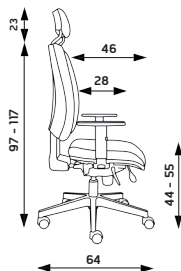

MEDEA PLUS
 Hmotnost 11,2 kg
 Balení 0,15 m³
 Šířka sedáku 46 cm
 Celková šířka 59 cm

MEDEA & MEDEA PLUS
 Základní varianta zahrnuje:

- ▶ fixní síťovaný opěrák s podhlavníkem potaženým černou koženou (MEDEA černá, MEDEA PLUS) či antracitovou koženou (MEDEA šedá)
- ▶ sedák potažený prodyšnou černou nebo šedou látkou (MEDEA) / prodyšnou černou látkou (MEDEA PLUS)
- ▶ pevné područky s PP topem (MEDEA) / stavitelné područky s PU topem (MEDEA PLUS)
- ▶ ocelový chromovaný píst a kříž s Ø 640 mm s kolečky Ø 50 mm
- ▶ nosnost 120 kg

Cenová kategorie látky	MEDEA černá	MEDEA šedá	MEDEA PLUS černá
		mechanika základní	mechanika základní
síť	1 419 CZK	1 419 CZK	2 189 CZK

YORK ŠÉF

Hmotnost 16 kg
Balení 0,30 m³
Šířka sedáku 51 cm

YORK ŠÉF

Základní varianta zahrnuje:

- ▶ výškově stavitelný opěrák
- ▶ bez područek a podhlavníku
- ▶ Loop nylonový černý kříž s Ø 640 mm s kolečky Ø 50 mm
- ▶ spotřeba látky 0,8 m v šíři 1,4 m
- ▶ nosnost 130 kg