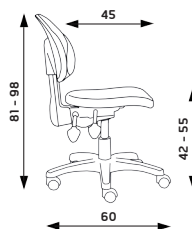

Výška sedu s různými typy pístů

	MEDIK	EKO
	piastr	kloub
židlový	53 - 60 cm	44 - 56 cm
vysoký	61 - 72 cm	50 - 69 cm
extra vysoký	68 - 87 cm	60 - 86 cm

EKO Základní varianta zahrnuje:

- ▶ ocelový chromovaný kříž s Ø 640 mm, chromovaný píst, kolečka s Ø 50 mm
- ▶ bez aretačního kruhu
- ▶ spotřeba látky 0,65 m v šíři 1,4 m
- ▶ nosnost 100 kg

Cenová kategorie látky	MEDIK	EKO
	Piastr	Kloub
1	3 944 CZK	1 342 CZK
2	4 048 CZK	1 446 CZK
3	4 240 CZK	1 638 CZK
4	4 472 CZK	1 870 CZK
5	5 864 CZK	3 262 CZK

PIERA

Hmotnost 11 kg
Balení 0,10 m³
Šířka sedáku 47 cm

SOFTY

Hmotnost 12 kg
Balení 0,12 m³
Šířka sedáku 49 cm

PIERA Základní varianta zahrnuje:

- ▶ plochý nylonový černý kříž s Ø 600 mm, židlový píst, kolečka s Ø 50 mm
- ▶ nosnost 120 kg

Výška sedu s různými typy pístů	PIERA	SOFTY
	klob, asynchro	klob, asynchro
židlový	42 - 55 cm	42 - 55 cm
vyšoký	48 - 67 cm	48 - 67 cm
extra vyšoký	58 - 84 cm	58 - 84 cm