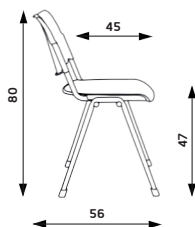

BARVA MOŘENÍ:

buk

MIA

Hmotnost 7 kg
 Balení 0,25 m³
 Šířka sedáku 48 cm
 Celková šířka 53 cm

MIA

Základní varianta zahrnuje:

- ▶ bez područek
- ▶ spotřeba látky 0,6 m v šíři 1,4 m
- ▶ nosnost 120 kg
- ▶ stohovatelnost 15 ks