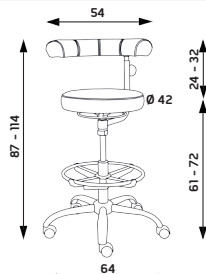

Plochý hliníkový
 černý kříž
 Ø 700 mm
 + černý píst
 +380 CZK

Kolečka
 Ø 50 mm na
 tvrdý povrch
 +90 CZK

MEDIK

Hmotnost 11 kg
Balení 0,12 m³
Šířka sedáku ø 42 cm

(výška sedu při použití extra vysokého pístu)

EKO

Hmotnost 10 kg
Balení 0,10 m³
Šířka sedáku 43 cm

(výška sedu při použití vysokého pístu)

MEDIK Základní varianta zahrnuje:

- ▶ ocelový chromovaný kříž s Ø 640 mm, chromovaný píst, kolečka s Ø 50 mm
- ▶ bez aretačního kruhu
- ▶ spotřeba látky 0,7 m v šíři 1,4 m
- ▶ nosnost 110 kg