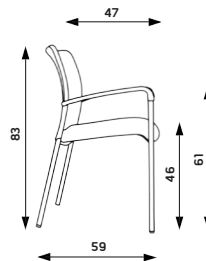

BARVY MOŘENÍ:

TRINITY

Hmotnost 6 kg
 Balení 0,25 m³
 Šířka sedáku 45 cm
 Celková šířka 45 cm

TRINITY S PODRUČKAMI

Hmotnost 7 kg
 Balení 0,25 m³
 Šířka sedáku 45 cm
 Celková šířka 56 cm

TRINITY Základní varianta zahrnuje:
▶ síťovaný opěrák
▶ spotřeba látky 0,6 m v šíři 1,4 m
▶ nosnost 130 kg
▶ stohovatelnost 5 ks

SWING

Hmotnost 10 kg
 Balení (2 ks v kartonu) 0,40 m³
 Šířka sedáku 46 cm
 Celková šířka 56 cm

SWING

Základní varianta zahrnuje:

- ▶ područky - součást konstrukce
- ▶ spotřeba látky 1 m v šíři 1,4 m
- ▶ nosnost 110 kg
- ▶ nelze vyrobit v látce Fill