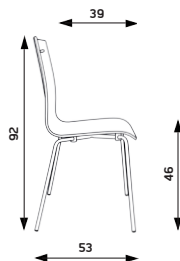

LILLY EKO

Hmotnost 6 kg
Balení 0,25 m³
Šířka sedáku 41 cm
Celková šířka 54 cm

LILLY

Základní varianta zahrnuje:

- ▶ možnost čalounění sedáku i opěráku, nebo pouze sedáku
- ▶ spotřeba látky 0,6 m v šíři 1,4 m
- ▶ nosnost 120 kg
- ▶ stohovatelnost 5 ks
- ▶ opěrák nelze vyrobit v látce koženka a kůže
- ▶ celočalouněná varianta nelze vyrobit v látce Fill

BARVY LAMINA (příplatek za provedení v laminu + 250 CZK):

BARVY MOŘENÍ:

TULIP

Hmotnost 6 kg
Balení 0,25 m³
Šířka sedáku 43 cm
Celková šířka 50 cm

TULIP

Základní varianta zahrnuje:

- ▶ možnost čalounění sedáku
- ▶ spotřeba látky 0,5 m v šíři 1,4 m
- ▶ nosnost 120 kg
- ▶ stohovatelnost 5 ks