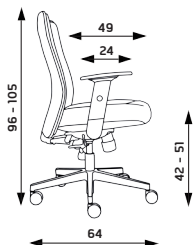

MULTISEDÁKY

KANCELÁŘSKÉ SEDAČKY

OSTATNÍ

TECHNICKÉ INFORMACE

PYTHON
 Hmotnost 19 kg
 Balení 0,15 m³
 Šířka sedáku 47 cm
 Celková šířka 69 cm

PYTHON

Základní varianta zahrnuje:

- ▶ fixní koženkový opěrák s integrovaným podhlavníkem
- ▶ koženkový sedák ergonomického tvaru
- ▶ výrazné prošití a jemná perforace sedáku i opěráku
- ▶ pevné područky s koženkovým topem
- ▶ kovový antracitový kříž s Ø 690 mm s kolečky Ø 50 mm
- ▶ nosnost 120 kg

Cenová kategorie látky	PYTHON
	mechanika synchronní
koženka	3 115 CZK

novinka

LEXA bez podhlavníku

Hmotnost 16 kg
Balení 0,15 m³
Šířka sedáku 50 cm
Celková šířka 62 cm

LEXA s 3-D podhlavníkem

Hmotnost 18 kg
Balení 0,15 m³
Šířka sedáku 52 cm
Celková šířka 65 cm

LEXA

Základní varianta zahrnuje:

- ▶ synchronní mechanika
- ▶ fixní síťovaný opěrák
- ▶ černý sedák
- ▶ PP výškově stavitelné područky
- ▶ Loop nylonový černý kříž s
Ø 640 mm s univerzálními kolečky
Ø 60 mm
- ▶ spotřeba látky 0,7 m v šíři 1,4 m
- ▶ nosnost 120 kg