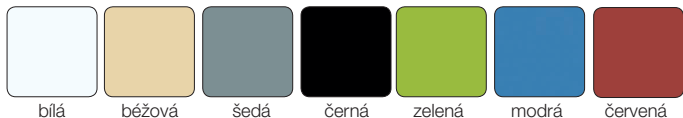

BARVY PLASTŮ: