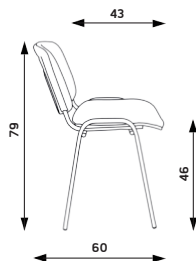

Spojka do řady pevná
+50 CZK

Drátěný košík pod sedák
+260 CZK

ISO

Hmotnost 9 kg
 Balení 0,25 m³
 Šířka sedáku 47 cm
 Celková šířka 56 cm

ISO

Základní varianta zahrnuje:

- ▶ svařovaná 1,2 mm silná konstrukce
- ▶ bez područek
- ▶ spotřeba látky 0,65 m v šíři 1,4 m
- ▶ nosnost 120 kg
- ▶ stohovatelnost 8 ks