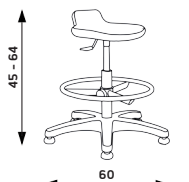

SOFTY

Hmotnost 12 kg
Balení 0,12 m³
Šířka sedáku 49 cm

PIERA Základní varianta zahrnuje:

- ▶ plochý nylonový černý kříž s Ø 600 mm, židlový píst, kolečka s Ø 50 mm
- ▶ nosnost 120 kg

Výška sedu s různými typy pístů	PIERA	SOFTY
	klob, asynchro	klob, asynchro
židlový	42 - 55 cm	42 - 55 cm
vyšoký	48 - 67 cm	48 - 67 cm
extra vyšoký	58 - 84 cm	58 - 84 cm

SOFTY Základní varianta zahrnuje:

- ▶ plochý nylonový černý kříž s Ø 600 mm, židlový píst, kolečka s Ø 50 mm
- ▶ nosnost 120 kg

Cenová kategorie	PIERA		SOFTY	
	Klob	Asynchro	Klob	Asynchro
polyuretan	2 024 CZK	2 409 CZK	3 048 CZK	3 433 CZK

PILOT

Hmotnost 8 kg
Balení 0,10 m³
Šířka sedáku 42 cm
Hloubka sedáku 33 cm

(výška sedu při použití vysokého pístu)

PIPA

Hmotnost 10 kg
Balení 0,10 m³
Šířka sedáku 35 cm
Hloubka sedáku 30 cm

(výška sedu při použití vysokého pístu)