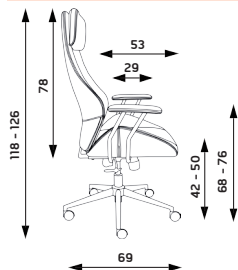

MULTISEDÁKY

KANCELÁŘSKÉ SEDAČKY

OSTATNÍ

TECHNICKÉ INFORMACE

PYTHON
 Hmotnost 19 kg
 Balení 0,15 m³
 Šířka sedáku 47 cm
 Celková šířka 69 cm

PYTHON

Základní varianta zahrnuje:

- ▶ fixní koženkový opěrák s integrovaným podhlavníkem
- ▶ koženkový sedák ergonomického tvaru
- ▶ výrazné prošití a jemná perforace sedáku i opěráku
- ▶ pevné područky s koženkovým topem
- ▶ kovový antracitový kříž s Ø 690 mm s kolečky Ø 50 mm
- ▶ nosnost 120 kg

Cenová kategorie látky	PYTHON
	mechanika synchronní
koženka	3 115 CZK

novinka

LEXA bez podhlavníku

Hmotnost 16 kg
Balení 0,15 m³
Šířka sedáku 50 cm
Celková šířka 62 cm

LEXA s 3-D podhlavníkem

Hmotnost 18 kg
Balení 0,15 m³
Šířka sedáku 52 cm
Celková šířka 65 cm

LEXA

Základní varianta zahrnuje:

- ▶ synchronní mechanika
- ▶ fixní síťovaný opěrák
- ▶ černý sedák
- ▶ PP výškově stavitelné područky
- ▶ Loop nylonový černý kříž s
Ø 640 mm s univerzálními kolečky
Ø 60 mm
- ▶ spotřeba látky 0,7 m v šíři 1,4 m
- ▶ nosnost 120 kg

MEDEA PLUS
 Hmotnost 11,2 kg
 Balení 0,15 m³
 Šířka sedáku 46 cm
 Celková šířka 59 cm

MEDEA & MEDEA PLUS
 Základní varianta zahrnuje:

- ▶ fixní síťovaný opěrák s podhlavníkem potaženým černou koženou (MEDEA černá, MEDEA PLUS) či antracitovou koženou (MEDEA šedá)
- ▶ sedák potažený prodyšnou černou nebo šedou látkou (MEDEA) / prodyšnou černou látkou (MEDEA PLUS)
- ▶ pevné područky s PP topem (MEDEA) / stavitelné područky s PU topem (MEDEA PLUS)
- ▶ ocelový chromovaný píst a kříž s Ø 640 mm s kolečky Ø 50 mm
- ▶ nosnost 120 kg