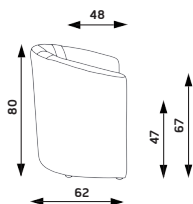

KELLY JEDNOSEDÁK

Hmotnost 12 kg
Balení 0,33 m³
Šířka sedáku 45 cm
Celková šířka 70 cm