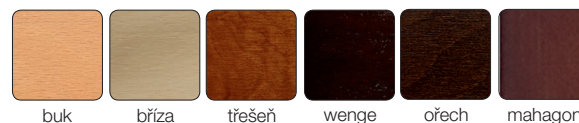

BARVY MOŘENÍ: