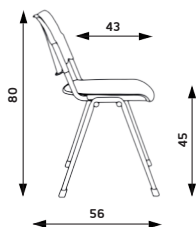

MIA
 Hmotnost 7 kg
 Balení 0,25 m³
 Šířka sedáku 44 cm
 Celková šířka 53 cm

MIA
 Základní varianta zahrnuje:

- ▶ bez područek
- ▶ nosnost 120 kg
- ▶ stohovatelnost 15 ks

MIA plastová		MIA dřevěná		MIA kovová
kostra černá, šedá	kostra chromovaná	kostra černá, šedá	kostra chromovaná	kostra černá, šedá
1 265 CZK	1 425 CZK	2 250 CZK	2 410 CZK	1 612 CZK