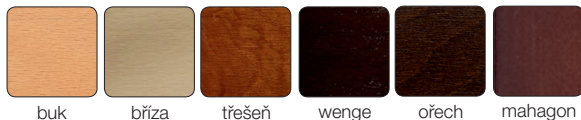

BARVY PLASTŮ:

BARVY MOŘENÍ:

PP područky
P36C

+638 CZK

PP područky
P36N

+488 CZK

PP područky
P36A

+488 CZK