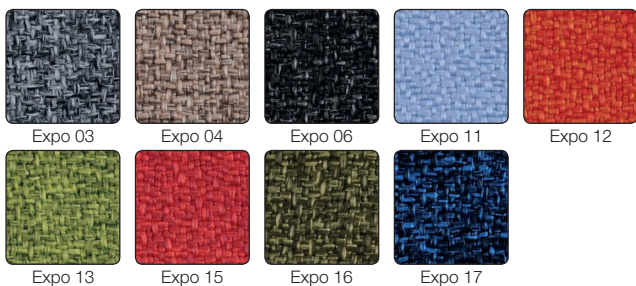

Expo (materiál vhodný do zdravotnictví) látka kategorie 3

složení	100% Propitex FR
gramáž	300 g/m² ± 5 %, 420 g/bm ± 5 %
šířka	140 cm ± 2 %
odolnost vůči prodření	100 000 cyklů
odolnost vůči ohni	BS 5852
stálost na světle	5 (EN ISO 105-B02)
stálost při tření	za vlhka 5, za sucha 5, (EN ISO 105-X12)
▶ bakteriostatická látka	
Cena za běžný metr 390,- CZK