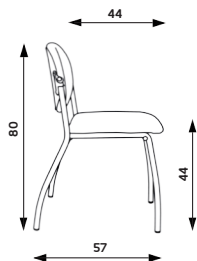

BARVY PLASTŮ:

Multisedák	Celková šířka (bez područek)	Celková nosnost	Základní varianta zahrnuje:
2-sedák	104 cm	260 kg	▶ bez područek
3-sedák	156 cm	390 kg	▶ sklopný sedák
4-sedák	208 cm	520 kg	▶ spotřeba látky 0,6 m v šíři 1,4 m na jedno místo
5-sedák	260 cm	650 kg	

BARVY MOŘENÍ:

WENDY

Hmotnost 9 kg
 Balení 0,25 m³
 Šířka sedáku 44 cm
 Celková šířka bez područek 51 cm
 Celková šířka s područkami 59 cm

WENDY

Základní varianta zahrnuje:

- ▶ bez područek
- ▶ spotřeba látky 0,7 m v šíři 1,4 m
- ▶ nosnost 130 kg
- ▶ stohovatelnost 5 ks

BARVA MOŘENÍ:

buk

IMPERIA

Hmotnost 9 kg
Balení 0,25 m³
Šířka sedáku 47 cm
Celková šířka 54 cm

IMPERIA

Základní varianta zahrnuje:

- ▶ svařovaná 1,5 mm silná konstrukce
- ▶ bez područek
- ▶ spotřeba látky 0,65 m v šíři 1,4 m
- ▶ nosnost 130 kg
- ▶ stohovatelnost 8 ks