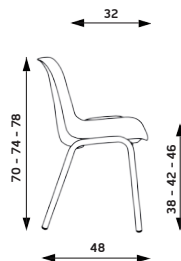

SWING

Hmotnost 10 kg
 Balení (2 ks v kartonu) 0,40 m³
 Šířka sedáku 46 cm
 Celková šířka 56 cm

SWING

Základní varianta zahrnuje:

- ▶ područky - součást konstrukce
- ▶ spotřeba látky 1 m v šíři 1,4 m
- ▶ nosnost 110 kg
- ▶ nelze vyrobit v látce Fill

BARVY MOŘENÍ - područky:

HELENE PICCOLA

Hmotnost 1,7 - 2,0 - 2,3 kg
 Šířka sedáku 31 cm
 Celková šířka 37 cm
 Výška sedu 26 - 30 - 34 cm

HELENE MEDIA

Hmotnost 2,8 - 3,1 - 3,4 kg
 Šířka sedáku 35 cm
 Celková šířka 44 cm
 Výška sedu 38 - 42 - 46 cm