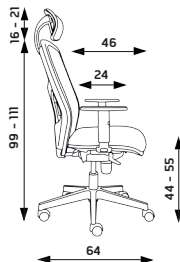

Základní varianta zahrnuje:

- ▶ výškově stavitelný opěrák
- ▶ bez područek a podhlavníku
- ▶ Loop nylonový černý kříž s Ø 640 mm s kolečky Ø 50 mm
- ▶ spotřeba látky 0,8 m v šíři 1,4 m
- ▶ nosnost 130 kg

Na dotaz: IMA - mechanika s negativním sklonem, integrovaným posuvem a bočním ovládním tuhosti + 1 000 CZK od verze T-synchro

YORK síť

Hmotnost 16 kg
Balení 0,30 m³
Šířka sedáku 51 cm

YORK síť

Základní varianta zahrnuje:

- ▶ fixní síťovaný opěrák
- ▶ výškově stavitelná bederní opěrka
- ▶ bez područek a podhlavníku
- ▶ Loop nylonový černý kříž s Ø 640 mm s kolečky Ø 50 mm
- ▶ spotřeba látky 0,5 m v šíři 1,4 m
- ▶ nosnost 130 kg

MATRIX

Hmotnost 15 kg
Balení 0,30 m³
Šířka sedáku 51 cm

MATRIX

Základní varianta zahrnuje:

- ▶ výškově nastavitelný opěrák
- ▶ bez područek
- ▶ plochý nylonový černý kříž s Ø 600 mm s kolečky Ø 50 mm
- ▶ spotřeba látky 0,75 m v šíři 1,4 m
- ▶ nosnost 120 kg