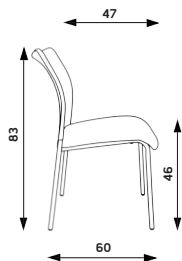

BARVY MOŘENÍ:

TRINITY

Hmotnost 6 kg
 Balení 0,25 m³
 Šířka sedáku 45 cm
 Celková šířka 45 cm

TRINITY S PODRUČKAMI

Hmotnost 7 kg
 Balení 0,25 m³
 Šířka sedáku 45 cm
 Celková šířka 56 cm

TRINITY Základní varianta zahrnuje:
▶ síťovaný opěrák
▶ spotřeba látky 0,6 m v šíři 1,4 m
▶ nosnost 130 kg
▶ stohovatelnost 5 ks

SWING

Hmotnost 10 kg
 Balení (2 ks v kartonu) 0,40 m³
 Šířka sedáku 46 cm
 Celková šířka 56 cm

SWING

Základní varianta zahrnuje:

- ▶ područky - součást konstrukce
- ▶ spotřeba látky 1 m v šíři 1,4 m
- ▶ nosnost 110 kg
- ▶ nelze vyrobit v látce Fill