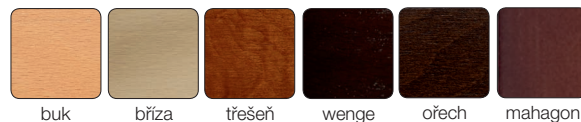

BARVY MOŘENÍ: