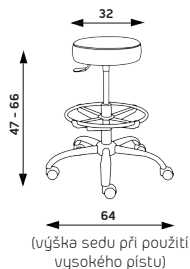

PILOT & PIPA

NORA

Hmotnost 9 kg
Výška sedáku 10 cm
Balení 0,10 m³

NORA

Základní varianta zahrnuje:

- ▶ bez aretačního kruhu
- ▶ ocelový chromovaný kříž s Ø 640 mm, černý židlový píst, kolečka s Ø 50 mm
- ▶ spotřeba látky 0,4 m v šíři 1,4 m
- ▶ nosnost 100 kg
- ▶ nelze vyrobit v látce Fill