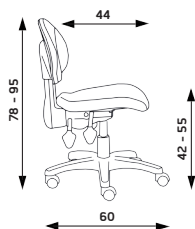

Výška sedu s různými typy pístů

	MEDIK	EKO
	piastr	kloub
židlový	53 - 60 cm	44 - 56 cm
vysoký	61 - 72 cm	50 - 69 cm
extra vysoký	68 - 87 cm	60 - 86 cm

EKO Základní varianta zahrnuje:

- ▶ ocelový chromovaný kříž s Ø 640 mm, chromovaný píst, kolečka s Ø 50 mm
- ▶ bez aretačního kruhu
- ▶ spotřeba látky 0,65 m v šíři 1,4 m
- ▶ nosnost 100 kg

Cenová kategorie látky	MEDIK	EKO
	Piastr	Kloub
1	3 944 CZK	1 342 CZK
2	4 048 CZK	1 446 CZK
3	4 240 CZK	1 638 CZK
4	4 472 CZK	1 870 CZK
5	5 864 CZK	3 262 CZK

PIERA

Hmotnost 11 kg
Balení 0,10 m³
Šířka sedáku 47 cm

SOFTY

Hmotnost 12 kg
Balení 0,12 m³
Šířka sedáku 49 cm

PIERA Základní varianta zahrnuje:

- ▶ plochý nylonový černý kříž s Ø 600 mm, židlový píst, kolečka s Ø 50 mm
- ▶ nosnost 120 kg

Výška sedu s různými typy pístů	PIERA	SOFTY
	klob, asynchro	klob, asynchro
židlový	42 - 55 cm	42 - 55 cm
vyšoký	48 - 67 cm	48 - 67 cm
extra vyšoký	58 - 84 cm	58 - 84 cm