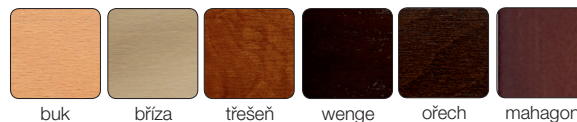

BARVY MOŘENÍ - područky: