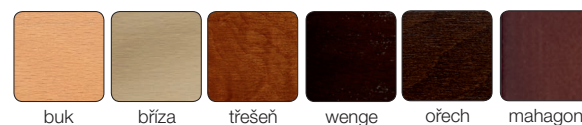

BARVY MOŘENÍ: