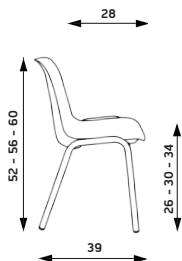

SWING

Hmotnost 10 kg
 Balení (2 ks v kartonu) 0,40 m³
 Šířka sedáku 46 cm
 Celková šířka 56 cm

SWING

Základní varianta zahrnuje:

- ▶ područky - součást konstrukce
- ▶ spotřeba látky 1 m v šíři 1,4 m
- ▶ nosnost 110 kg
- ▶ nelze vyrobit v látce Fill

BARVY MOŘENÍ - područky:

HELENE PICCOLA

Hmotnost 1,7 - 2,0 - 2,3 kg
 Šířka sedáku 31 cm
 Celková šířka 37 cm
 Výška sedu 26 - 30 - 34 cm

HELENE MEDIA

Hmotnost 2,8 - 3,1 - 3,4 kg
 Šířka sedáku 35 cm
 Celková šířka 44 cm
 Výška sedu 38 - 42 - 46 cm