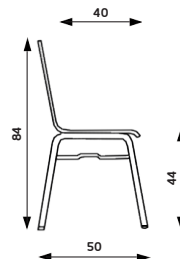

BARVY LAMINA (příplatek za provedení v laminu + 250 CZK):

BARVY MOŘENÍ:

KAMILA

Hmotnost 6 kg
Balení 0,25 m³
Šířka sedáku 43 cm
Celková šířka 51 cm

VIOLA

Hmotnost 6 kg
Balení 0,25 m³
Šířka sedáku 43 cm
Celková šířka 51 cm