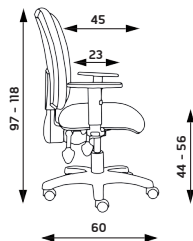

- ▶ fixní síťovaný opěrák
- ▶ výškově stavitelná bederní opěrka
- ▶ bez područek a podhlavníku
- ▶ Loop nylonový černý kříž s Ø 640 mm s kolečky Ø 50 mm
- ▶ spotřeba látky 0,5 m v šíři 1,4 m
- ▶ nosnost 130 kg

MATRIX

Hmotnost 15 kg
Balení 0,30 m³
Šířka sedáku 51 cm

MATRIX

Základní varianta zahrnuje:

- ▶ výškově nastavitelný opěrák
- ▶ bez područek
- ▶ plochý nylonový černý kříž s Ø 600 mm s kolečky Ø 50 mm
- ▶ spotřeba látky 0,75 m v šíři 1,4 m
- ▶ nosnost 120 kg